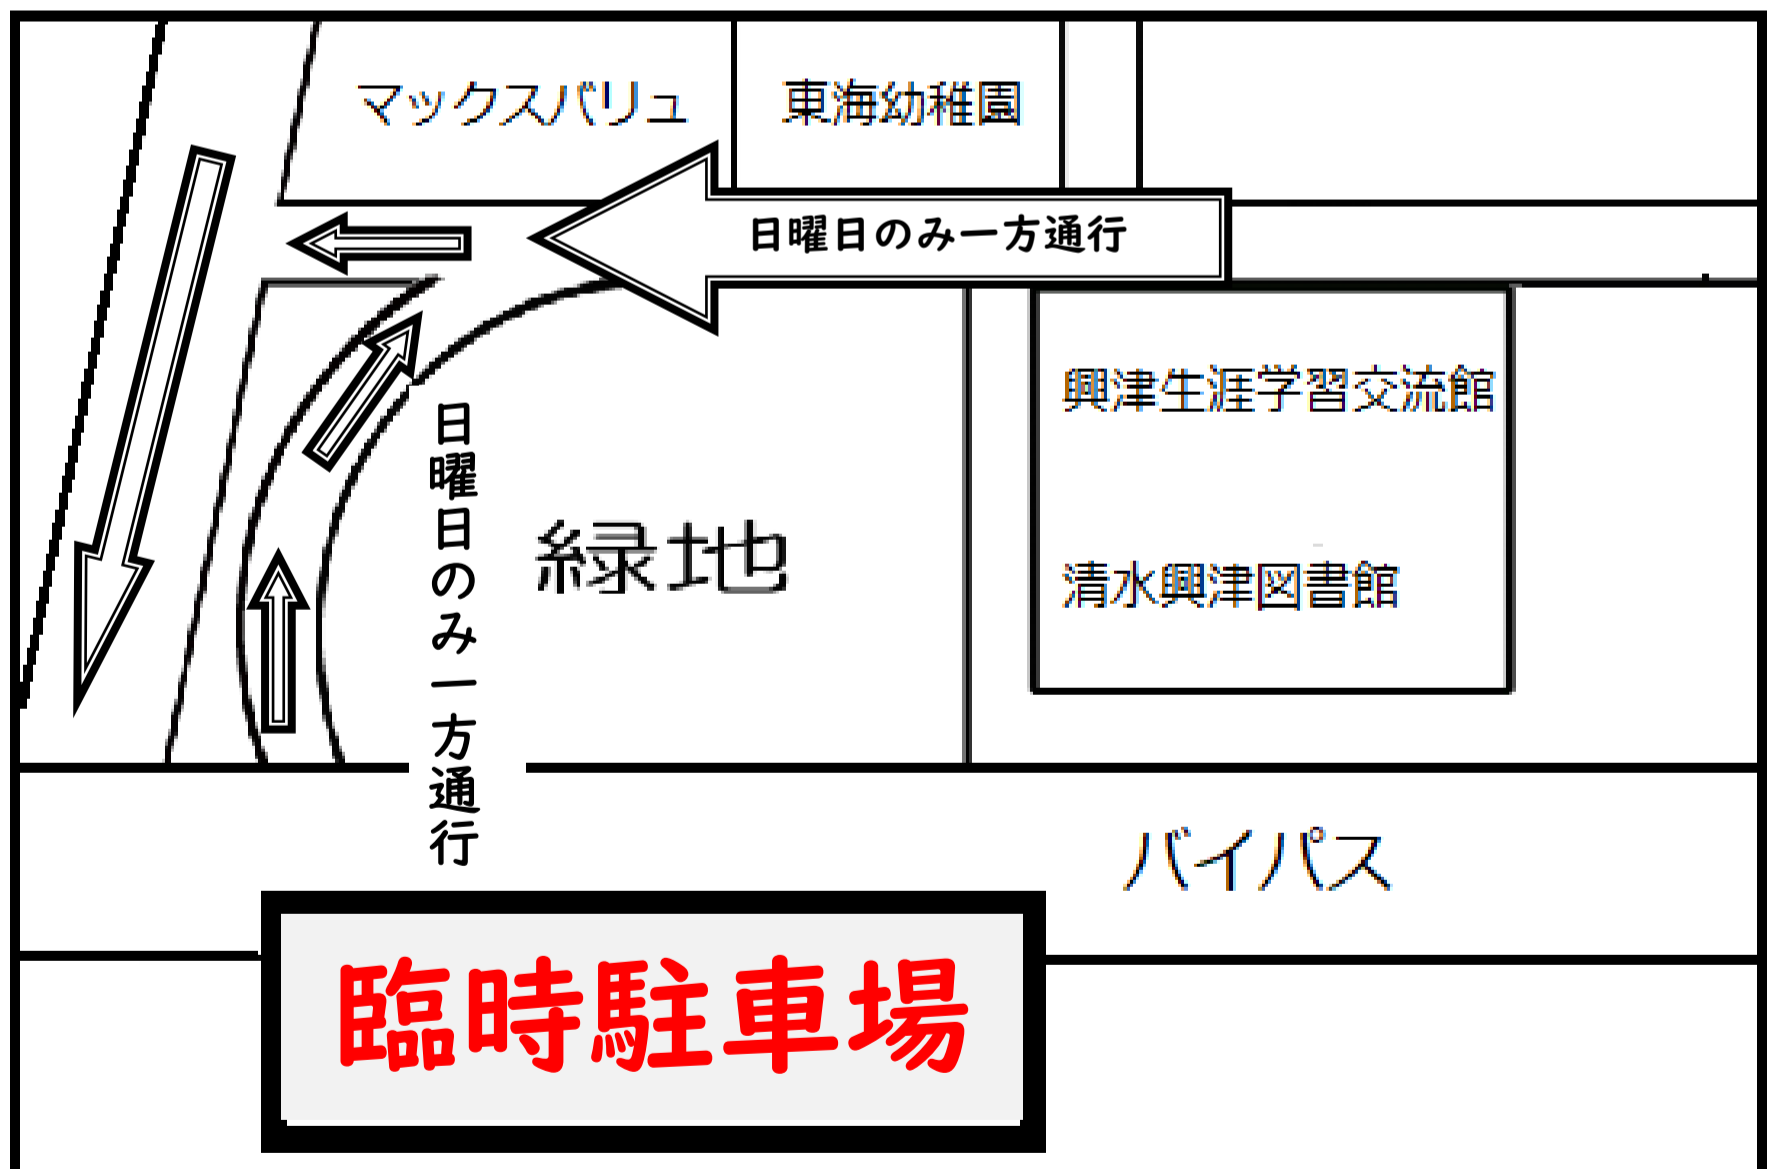

駐車場利用についてお願い

「興津宿 寒ざくらまつり」の開催に伴い、下記の日時は当施設の駐車場が使用できません。

ご迷惑をおかけしますが、**バイパス高架下の臨時駐車場**をご利用ください。

2月4日（土）

2月5日（日）

※日曜日にバイパス高架下が満車の場合は、イベント駐車場をご利用ください。