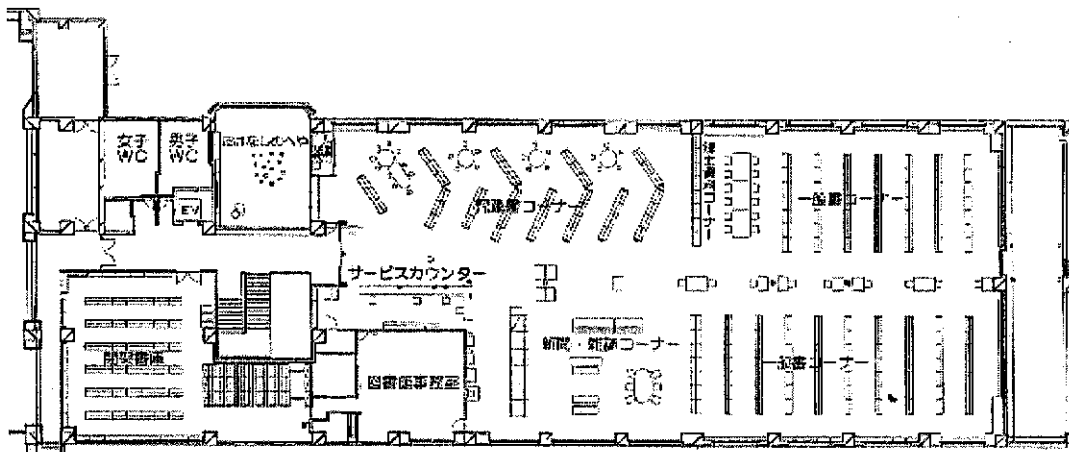

(生涯学習交流館と共用)

用途別面積

用途	面積 (m ²)	備考
開架	868	座席数
閉架書庫	155	成人コーナー 29 席
事務室等	79	児童コーナー 25 席
おはなしのへや(幼児トイレ含む)	62	雑誌コーナー 21 席
ホール(廊下)・トイレ	126	
倉庫・電気室・避難通路(共用部)	173	連絡車 1 台
合計	1,463	

【平面図】

(12) 静岡市立蒲原図書館

■ 所在地

静岡市清水区蒲原新田一丁目22番22号