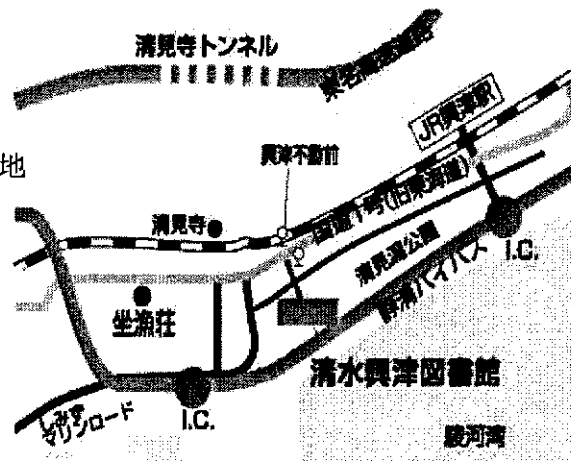

(11) 静岡市立清水興津図書館

(生涯学習交流館と併設。)

鉄骨鉄筋コンクリート造 一部鉄骨造

ステンレス鋼鉄板葺

物見塔付のうち2階部分)

■ 所在地 静岡市清水区興津本町 829 番地

■ 開館 平成 16 年 6 月 13 日

■ 床面積 1,463 m² (共有部分含む)

■ 電話 054-360-4311

■ F A X 054-360-4302

■ 駐車場 124 台

駐車時間 制限なし

(生涯学習交流館と共用)