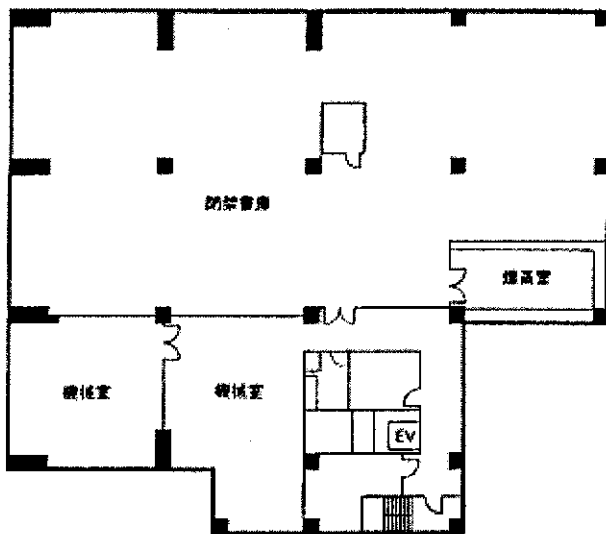

■FAX 054-354-0677

用途別面積

	用途	面積(m ²)	備考	
地下 1階	閉架書庫	507		
	燻蒸室	35		
	機械室、階段部分等	270		
	計	812		
1階	一般開架閲覧室	1,354	一般開架閲覧席	26席
	児童開架閲覧室		児童開架閲覧席	36席
	おはなしのへや	41	おはなしのへや	70席
	対面朗読室	10	対面朗読室	4席
	活動室	21	活動室	8席
	通路、階段部分等	331	新聞コーナー	6席
	計	1,757		
2階	人文社会・科学技術フロアー	819	人文社会・科学技術フロアー	52席
	郷土資料室	149	郷土資料室	18席
	事務室	92		
	通路、階段部分等	433		
	計	1,493		
3階	AVホール	131	AVホール	120席
	研修室	85	研修室	42席
	会議室	47	会議室	24席
	特別室	45	特別室	18席
	視聴覚ライブラリー室	27	連絡車	1台
	通路、階段部分等	483		
	計	818		
合計		4,880		

1F

2F

3F

B1

(11) 静岡市立清水興津図書館

(生涯学習交流館と併設。)

鉄骨鉄筋コンクリート造 一部鉄骨造

ステンレス鋼鉄板葺