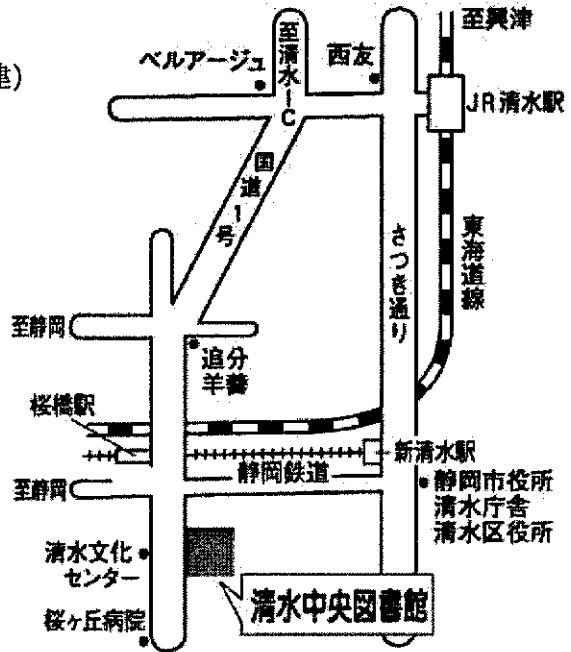

(10) 静岡市立清水中央図書館

(鉄筋コンクリート造(RC)地上3階・地下1階建)

■所在地 静岡市清水区入江岡町15番23号

■開館 平成4年12月1日

■敷地面積 3,031.64 m²

■延床面積 4,880.10 m²

地階 811.53 m² / 1階 1,756.77 m²

2階 1,493.61 m² / 3階 818.19 m²

■電話 054-354-1331

■FAX 054-354-0677

用途別面積

	用途	面積(m²)	備考	
地下 1階	閉架書庫	507		
	燻蒸室	35		
	機械室、階段部分等	270		
	計	812		
1階	一般開架閲覧室	1,354	一般開架閲覧席	26席
	児童開架閲覧室		児童開架閲覧席	36席
	おはなしのへや	41	おはなしのへや	70席
	対面朗読室	10	対面朗読室	4席
	活動室	21	活動室	8席
	通路、階段部分等	331	新聞コーナー	6席
	計	1,757		
2階	人文社会・科学技術フロアー	819	人文社会・科学技術フロアー	52席
	郷土資料室	149	郷土資料室	18席
	事務室	92		
	通路、階段部分等	433		
	計	1,493		
3階	AVホール	131	AVホール	120席
	研修室	85	研修室	42席
	会議室	47	会議室	24席
	特別室	45	特別室	18席
	視聴覚ライブラリー室	27	連絡車	1台
	通路、階段部分等	483		
	計	818		
合計		4,880