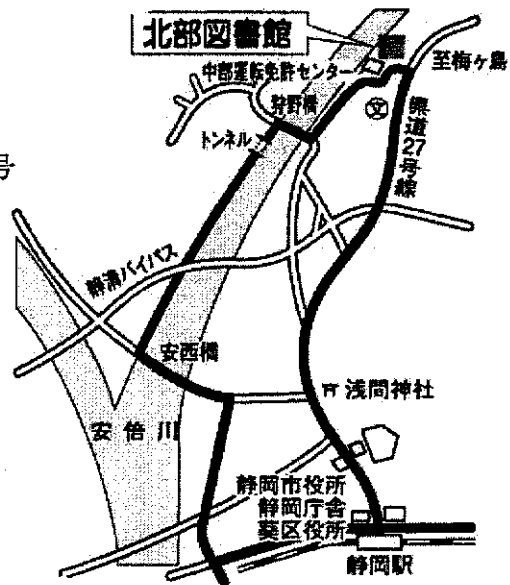

【平面図】

(9) 静岡市立北部図書館
 (教育センターと併設。
 北部複合施設 1階部分)

- 所在地 静岡市葵区与一六丁目 17 番 10 号
- 開館 平成 15 年 4 月 30 日
- 床面積 1,484 m²
- 電話 054-653-1817
- F A X 054-653-1819
- 駐車場 75 台(教育センターと共用)
 駐車時間 制限なし
- 駐輪場 100 台(教育センターと共用)