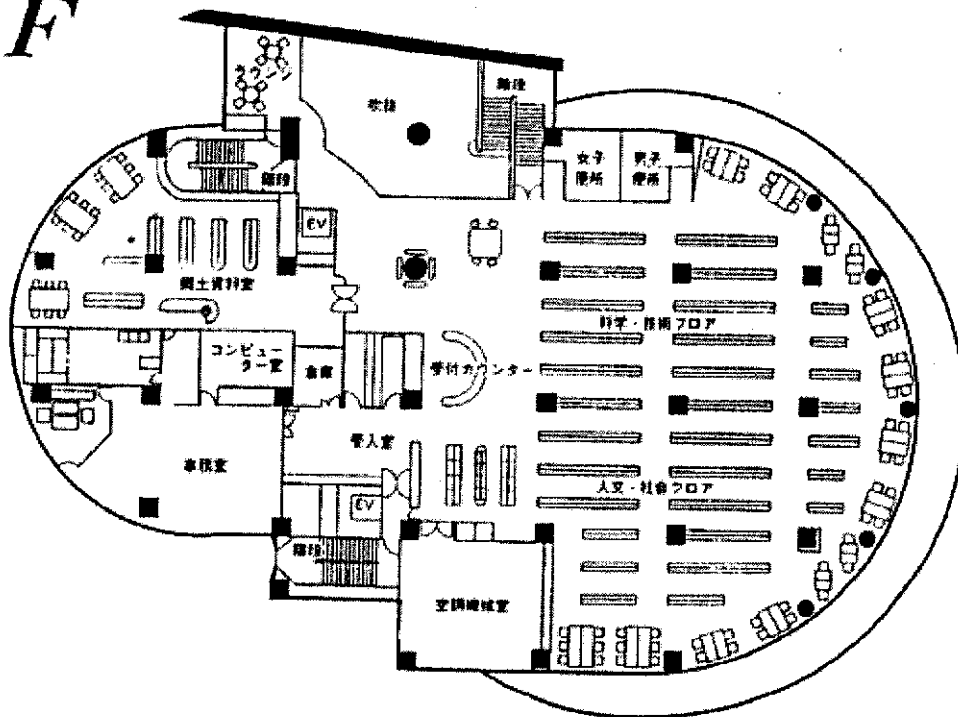

■FAX 054-354-0677

用途別面積

	用途	面積(m ²)	備考	
地下 1階	閉架書庫	507		
	燻蒸室	35		
	機械室、階段部分等	270		
	計	812		
1階	一般開架閲覧室	1,354	一般開架閲覧席	26席
	児童開架閲覧室		児童開架閲覧席	36席
	おはなしのへや	41	おはなしのへや	70席
	対面朗読室	10	対面朗読室	4席
	活動室	21	活動室	8席
	通路、階段部分等	331	新聞コーナー	6席
	計	1,757		
2階	人文社会・科学技術フロアー	819	人文社会・科学技術フロアー	52席
	郷土資料室	149	郷土資料室	18席
	事務室	92		
	通路、階段部分等	433		
	計	1,493		
3階	AVホール	131	AVホール	120席
	研修室	85	研修室	42席
	会議室	47	会議室	24席
	特別室	45	特別室	18席
	視聴覚ライブラリー室	27	連絡車	1台
	通路、階段部分等	483		
	計	818		
合計		4,880		

1F

2F

3F

B1

(11) 静岡市立清水興津図書館

(生涯学習交流館と併設。)

鉄骨鉄筋コンクリート造 一部鉄骨造

ステンレス鋼鉄板葺