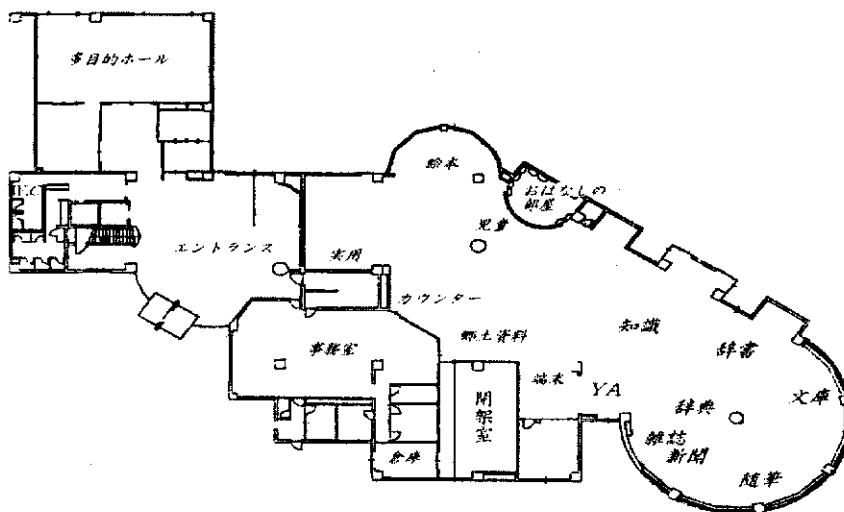

(9) 静岡市立北部図書館
(教育センターと併設。
北部複合施設 1階部分)

- 所在地 静岡市葵区与一六丁目 17 番 10 号
- 開館 平成 15 年 4 月 30 日
- 床面積 1,484 m²
- 電話 054-653-1817
- F A X 054-653-1819
- 駐車場 75 台(教育センターと共用)
  駐車時間 制限なし
- 駐輪場 100 台(教育センターと共用)

用途別面積

	用途	面積 (m²)	備考
1階	一般・児童開架室	761	座席数 室内 65 席 (うち閲覧室 9 席) 屋外 52 席 マルチメディア 7 席
	ボランティア活動・閲覧室等	41	
	閉架書庫・倉庫	84	
	屋外読書テラス等	284	
	エントランスホール・便所等(共用)	303	
2階	機械室(共用)	11	連絡車 1 台
	合計	1,484	

【平面図】