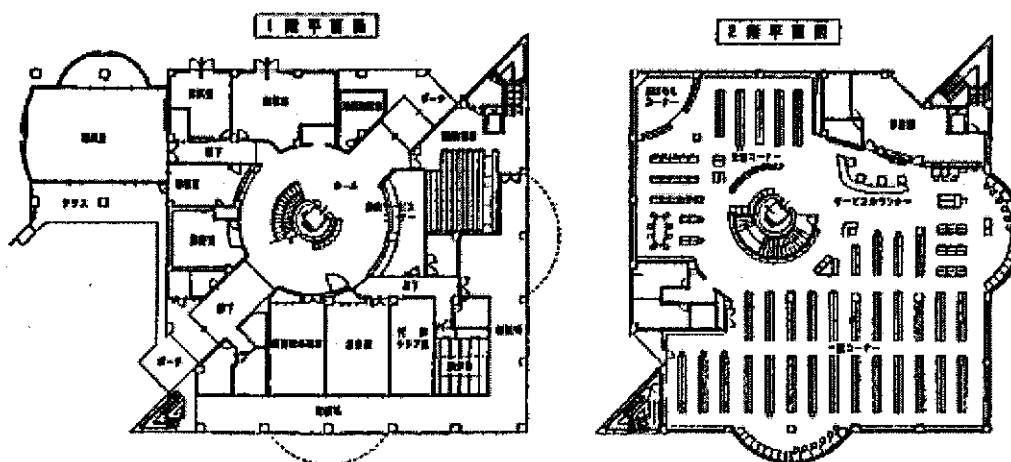

(8) 静岡市立長田図書館

(駿河区役所長田支所、児童館と併設。

長田複合施設「愛称オーク長田」内 2 階部分

1 階「図書館会議室、対面朗読室、閉架書庫」)

■所在地 静岡市駿河区上川原 13 番 1 号

■開館 平成 9 年 4 月 22 日

■床面積 共用部分含め 1,687 m²

■電話 054-259-7878

■FAX 054-259-6400

■駐車場 55 台(支所、児童館と共用)

駐車時間 制限なし

■駐輪場 100 台(支所、児童館と共用)

用途別面積

	用途	面積(m²)	備考
1階	図書館会議室	54	座席数
	対面朗読室	20	図書館会議室 22席
	閉架書庫	90	
	エレベーター、階段	37	連絡車 1台
	便所、通路等(共用)	316	
	計	517	
2階	一般・児童開架室	951	座席数
	事務室	92	成人コーナー 35席
	倉庫、便所、エレベーター等	116	児童コーナー 17席
	計	1,159	
PH階	エレベーター機械室	11	
	合計	1,687	

【平面図】