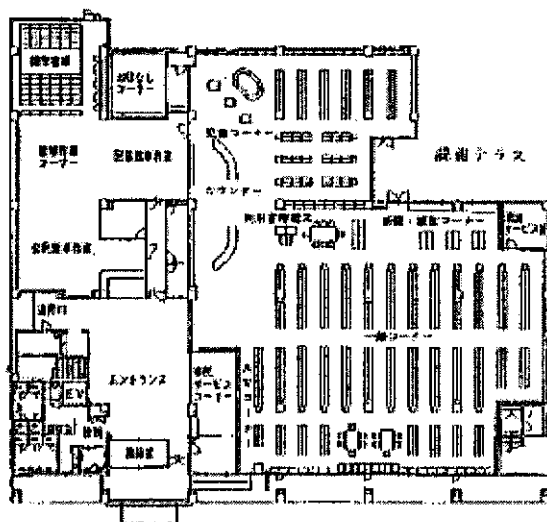

■FAX 054-265-2558

■駐車場 65 台(生涯学習センターと共用)

駐車時間 制限なし

■駐輪場 100 台(生涯学習センターと共用)

用途別面積

	用途	面積(m ²)	備考
1 階	一般・児童開架室	951	座席数
	おはなしコーナー	41	成人コーナー 58席
	対面朗読室	17	児童コーナー 18席
	事務室	115	
	閉架書庫	72	
	倉庫	4	
	通路等(共用部分)	167	
	計	1,367	
2 階	図書館会議室	43	座席数
	倉庫	15	図書館会議室 20席
	通路等(共用部分)	111	
	計	169	連絡車 1台
合計		1,536	

【1階平面図】

(8) 静岡市立長田図書館

(駿河区役所長田支所、児童館と併設。

長田複合施設「愛称オーク長田」内 2 階部分

1 階「図書館会議室、対面朗読室、閉架書庫」)

■所在地 静岡市駿河区上川原 13 番 1 号

■開館 平成 9 年 4 月 22 日

■床面積 共用部分含め 1,687 m²