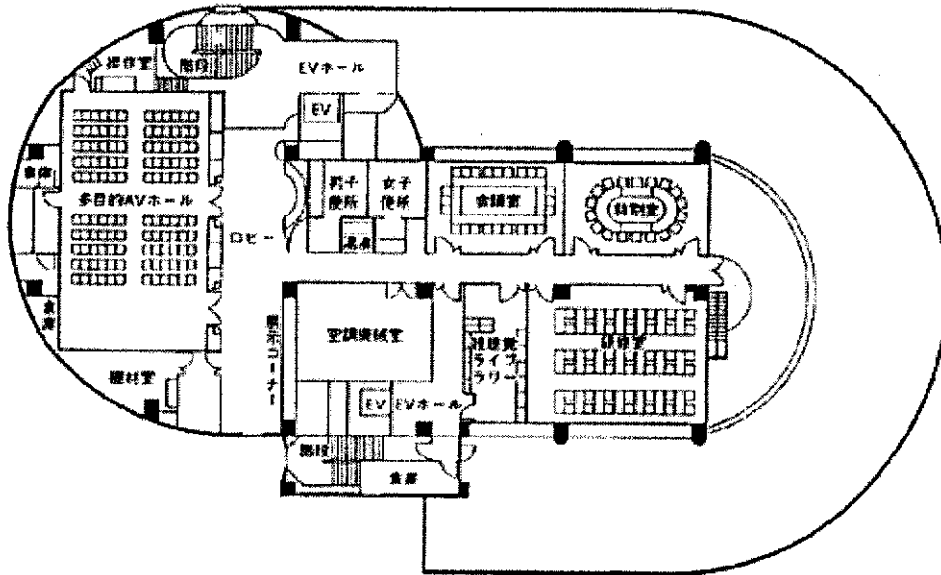

■FAX 054-354-0677

用途別面積

	用途	面積(m ²)	備考	
地下 1階	閉架書庫	507		
	燻蒸室	35		
	機械室、階段部分等	270		
	計	812		
1階	一般開架閲覧室	1,354	一般開架閲覧席	26席
	児童開架閲覧室		児童開架閲覧席	36席
	おはなしのへや	41	おはなしのへや	70席
	対面朗読室	10	対面朗読室	4席
	活動室	21	活動室	8席
	通路、階段部分等	331	新聞コーナー	6席
	計	1,757		
2階	人文社会・科学技術フロアー	819	人文社会・科学技術フロアー	52席
	郷土資料室	149	郷土資料室	18席
	事務室	92		
	通路、階段部分等	433		
	計	1,493		
3階	AVホール	131	AVホール	120席
	研修室	85	研修室	42席
	会議室	47	会議室	24席
	特別室	45	特別室	18席
	視聴覚ライブラリー室	27	連絡車	1台
	通路、階段部分等	483		
	計	818		
合計		4,880		

1F

2F

3F

B1

(11) 静岡市立清水興津図書館

(生涯学習交流館と併設。)

鉄骨鉄筋コンクリート造 一部鉄骨造

ステンレス鋼鉄板葺