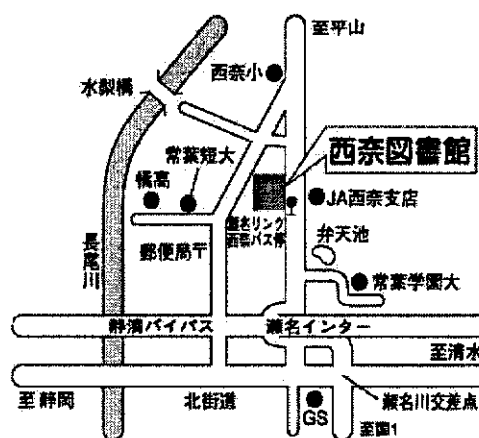

(7) 静岡市立西奈図書館

(生涯学習センター、市民サービスコーナーと併設。

西奈複合施設「愛称リンク西奈」内 1 階部分

2 階「図書館会議室」)

■所在地 静岡市葵区瀬名二丁目 32 番 43 号

■開館 平成 8 年 4 月 23 日

■床面積 共用部分含め 1,536 m²

■電話 054-265-2556

■FAX 054-265-2558

■駐車場 65 台(生涯学習センターと共用)

駐車時間 制限なし

■駐輪場 100 台(生涯学習センターと共用)