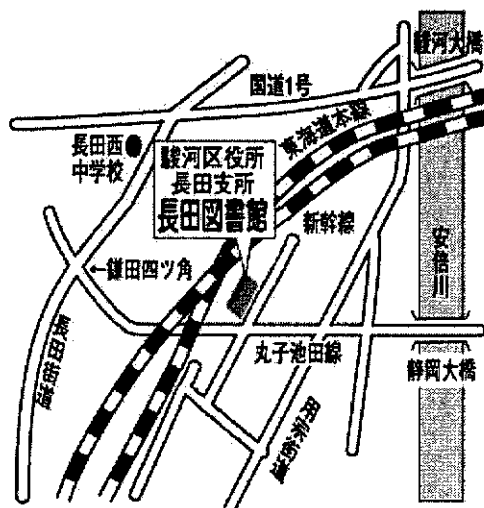

(8) 静岡市立長田図書館

(駿河区役所長田支所、児童館と併設。

長田複合施設「愛称オーク長田」内 2 階部分

1 階「図書館会議室、対面朗読室、閉架書庫」)

■所在地 静岡市駿河区上川原 13 番 1 号

■開館 平成 9 年 4 月 22 日

■床面積 共用部分含め 1,687 m²

■電話 054-259-7878

■FAX 054-259-6400

■駐車場 55 台(支所、児童館と共用)

駐車時間 制限なし

■駐輪場 100 台(支所、児童館と共用)