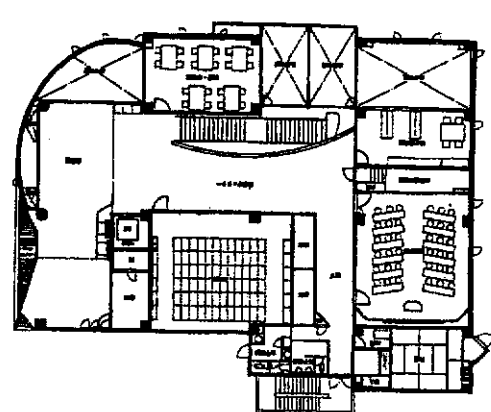

(12) 静岡市立蒲原図書館

■ 所在地

静岡市清水区蒲原新田一丁目22番22号

■ 開館 平成2年4月26日

■ 敷地面積 859.072 m²

■ 建物面積 1,160.80 m²
1階 576.45 m²、2階 517.19 m²
3階 67.16 m²

■ 電話 054-388-3456

■ F A X 054-388-3470

■ 駐車場 125台 駐車時間制限なし (市民センターと共用)

用途別面積

	用途	面積(m²)	備考
1階	一般開架室	241	座席数
	児童開架室	88	成人コーナー 22席
	新聞・雑誌コーナー	30	AVブース 3室12席
	エントランスホール	30	児童コーナー 11席
	AVブース	19	雑誌コーナー 8席
	事務室、作業室他	168	屋外読書テラス 12席
	計	576	連絡車 1台
2階	視聴覚室	69	座席数
	読書・学習室	38	読書・学習室 20席
	展示ギャラリー	80	
	閉架書庫	70	
	郷土資料室他	260	
	計	517	
3階	機械室・電気室	67	
	計	67	
合計		1,160	

F2