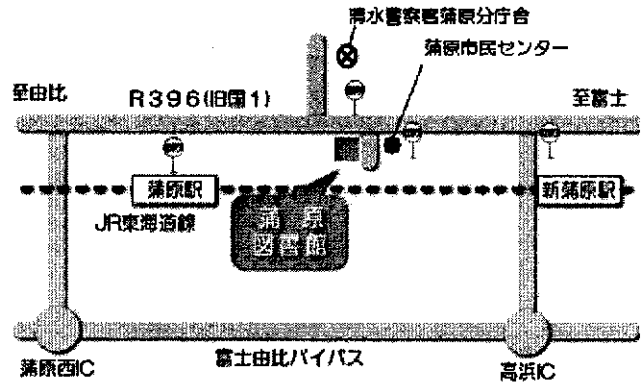

■ 開館 平成2年4月26日

■ 敷地面積 859.072 m²

■ 建物面積 1,160.80 m²
 1階 576.45 m²、2階 517.19 m²
 3階 67.16 m²

■ 電話 054-388-3456

■ F A X 054-388-3470

■ 駐車場 125台 駐車時間制限なし (市民センターと共用)

用途別面積

	用途	面積(m ²)	備考
1階	一般開架室	241	座席数
	児童開架室	88	成人コーナー 22席
	新聞・雑誌コーナー	30	AVブース 3室12席
	エントランスホール	30	児童コーナー 11席
	AVブース	19	雑誌コーナー 8席
	事務室、作業室他	168	屋外読書テラス 12席
	計	576	連絡車 1台
2階	視聴覚室	69	座席数
	読書・学習室	38	読書・学習室 20席
	展示ギャラリー	80	
	閉架書庫	70	
	郷土資料室他	260	
	計	517	
3階	機械室・電気室	67	
	計	67	
合計		1,160	