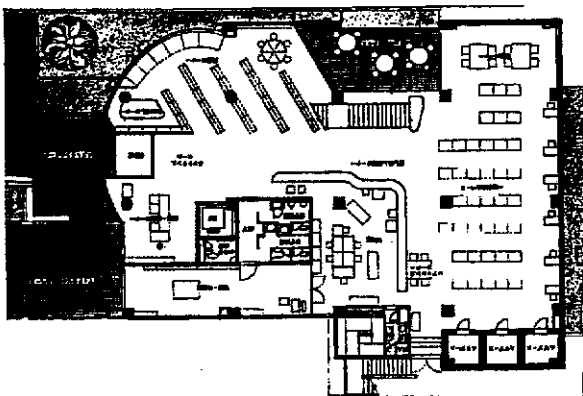

用途別面積

	用途	面積(m²)	備考
1階	一般開架室	241	座席数
	児童開架室	88	成人コーナー 22席
	新聞・雑誌コーナー	30	AVブース 3室12席
	エントランスホール	30	児童コーナー 11席
	AVブース	19	雑誌コーナー 8席
	事務室、作業室他	168	屋外読書テラス 12席
	計	576	連絡車 1台
2階	視聴覚室	69	座席数
	読書・学習室	38	読書・学習室 20席
	展示ギャラリー	80	
	閉架書庫	70	
	郷土資料室他	260	
	計	517	
3階	機械室・電気室	67	
	計	67	
合計		1,160	

F1