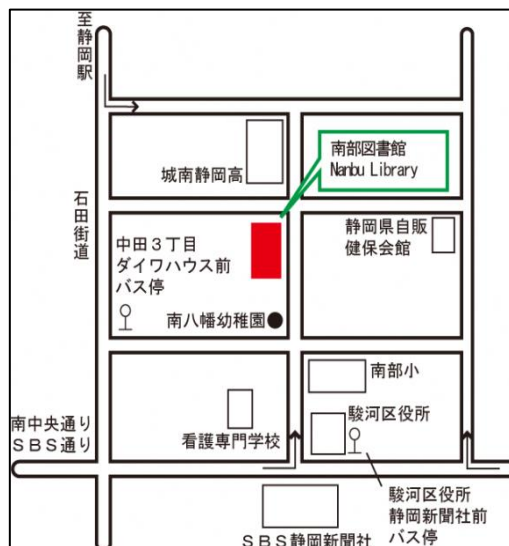

南部図書館 TEL054-288-2151

〒422-8074 駿河区南八幡町3番1号

交通(バス)

・みなみ線(内回り)中田経由

JR 静岡駅南口:21番のりば

「駿河区役所静岡新聞社前」下車 徒歩5分

・石田街道線

JR 静岡駅南口:22番のりば

「中田三丁目ダイワハウス前」下車 徒歩5分

駐車場

駐車時間:60分(無料)

収容台数:60台(他施設と共用)

長田図書館 TEL054-259-7878

〒421-0132 駿河区上川原 13 番1号

オーク長田

交通(バス)

用宗線

JR静岡駅:7番のりば 新静岡:2番のりば

「東新田上」下車 徒歩10分

交通(電車)

JR東海道本線「安倍川駅」下車 徒歩7分

駐車場

駐車時間:制限なし(無料)

収容台数:55台(長田支所・児童館と共用)