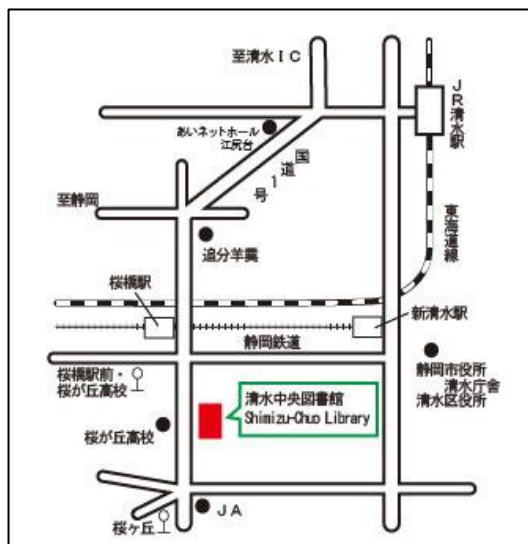

「桜橋駅・桜が丘高校」または「桜ヶ丘」下車 徒歩
10分

交通(電車)

静岡鉄道「桜橋駅」下車 徒歩5分

駐車場

駐車時間:60分(無料)

収容台数:35台

清水興津図書館 TEL054-360-4311

〒424-0205 清水区興津本町 829 番地

交通(バス)

三保山の手線

JR清水駅:1番のりば(興津駅経由但沼車庫行)

新清水:1番のりば(但沼車庫行)

「興津不動前」下車 徒歩3分

交通(電車)

JR 東海道本線「興津駅」下車 徒歩10分

駐車場