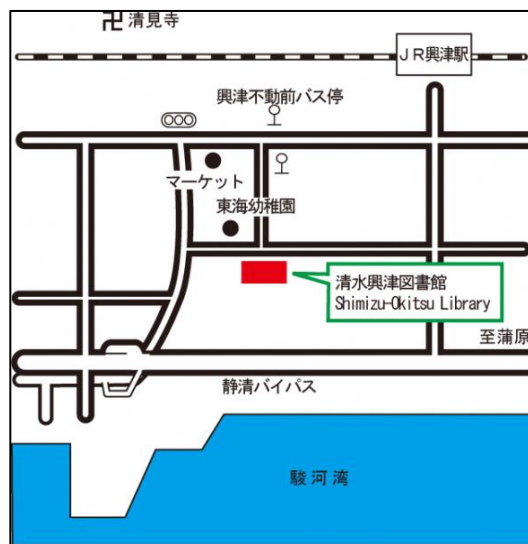

駐車場

駐車時間:制限なし(無料)

収容台数:約124台

(生涯学習交流館等と共用)