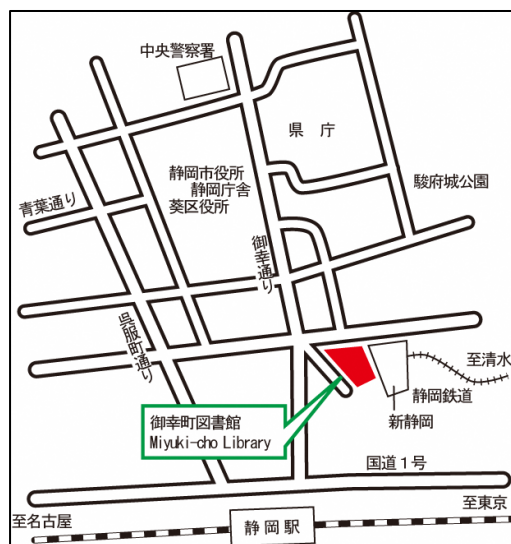

〒421-2113 葵区安倍口団地 5 番 1 号

交通(バス)

美和大谷線(美和方面)

JR静岡駅:9 番のりば 新静岡:新静岡御幸町

「安倍口団地南」下車 徒歩 1 分

「安倍口小学校前」下車 徒歩 5 分

駐車場

駐車時間:制限なし(無料)

収容台数:23 台(生涯学習センター等と共用)

御幸町図書館 TEL054-251-1868

〒420-0857 葵区御幸町3番地の21
ペガサート4・5階

交通(電車)

- ・JR東海道本線「静岡駅」下車 徒歩5分
- ・静岡鉄道「新静岡」下車 徒歩1分

駐車場

- なし
- ※近隣に民間有料駐車場あり

藁科図書館 TEL054-278-4100

〒421-1217 葵区羽鳥本町5番9号
交通(バス)

藁科線

- JR静岡駅:3番のりば 新静岡:2番のりば
- 「藁科学習センター」下車 徒歩1分

駐車場

- 駐車時間:制限なし(無料)
- 収容台数:75台(生涯学習センター等と共用)

西奈図書館 TEL054-265-2556

〒420-0911 葵区瀬名二丁目32番43号
リンク西奈

交通(バス)

- ・竜爪山線
- JR静岡駅:6番のりば 新静岡:4番のりば
- ・草薙 瀬名新田線 JR草薙駅
- 「瀬名リンク西奈」下車 徒歩1分

駐車場

- 駐車時間:制限なし(無料)
- 収容台数:65台(生涯学習センター等と共用)

北部図書館 TEL054-653-1817

〒420-0949 葵区与一六丁目 17 番 10 号

交通(バス)

安倍線

JR静岡駅:9番のりば 新静岡:5番のりば