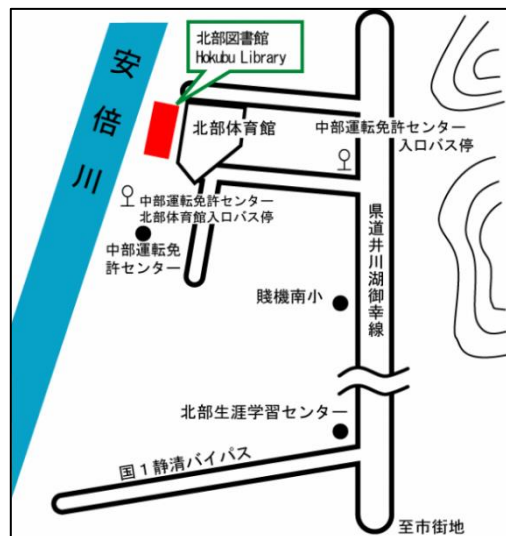

- ・竜爪山線
- JR静岡駅:6番のりば 新静岡:4番のりば
- ・草薙 瀬名新田線 JR草薙駅
- 「瀬名リンク西奈」下車 徒歩1分

駐車場

- 駐車時間:制限なし(無料)
- 収容台数:65台(生涯学習センター等と共用)

北部図書館 TEL054-653-1817

〒420-0949 葵区与一六丁目 17 番 10 号

交通(バス)

安倍線

JR静岡駅:9番のりば 新静岡:5番のりば

中部運転免許センター行:

「中部運転免許センター 北部体育館入口」

終点下車 徒歩2分

中部運転免許センター行以外:

「中部運転免許センター入口」下車 徒歩5分

駐車場

駐車時間:制限なし(無料)

収容台数:75台(教育センターと共用)