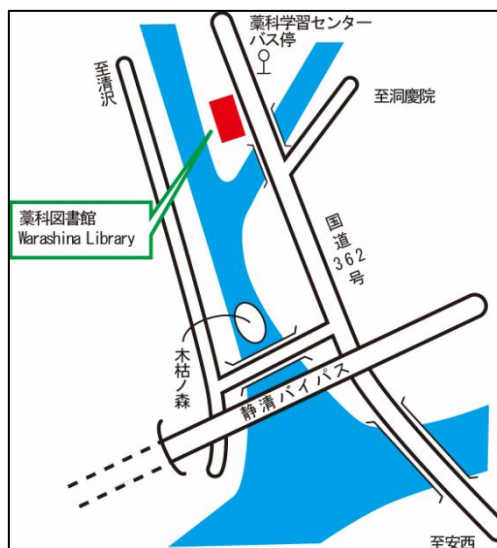

〒421-2113 葵区安倍口団地 5 番 1 号

交通(バス)

美和大谷線(美和方面)

JR静岡駅:9 番のりば 新静岡:新静岡御幸町

「安倍口団地南」下車 徒歩 1 分

「安倍口小学校前」下車 徒歩 5 分

駐車場

駐車時間:制限なし(無料)

収容台数:23 台(生涯学習センター等と共用)

御幸町図書館 TEL054-251-1868

〒420-0857 葵区御幸町3番地の21
ペガサート4・5階

交通(電車)

- ・JR東海道本線「静岡駅」下車 徒歩5分
- ・静岡鉄道「新静岡」下車 徒歩1分

駐車場

- なし
- ※近隣に民間有料駐車場あり

藁科図書館 TEL054-278-4100

〒421-1217 葵区羽鳥本町5番9号
交通(バス)

藁科線

- JR静岡駅:3番のりば 新静岡:2番のりば
- 「藁科学習センター」下車 徒歩1分

駐車場

- 駐車時間:制限なし(無料)
- 収容台数:75台(生涯学習センター等と共用)

西奈図書館 TEL054-265-2556

〒420-0911 葵区瀬名二丁目32番43号
リンク西奈

交通(バス)

- ・竜爪山線
- JR静岡駅:6番のりば 新静岡:4番のりば
- ・草薙 瀬名新田線 JR草薙駅
- 「瀬名リンク西奈」下車 徒歩1分

駐車場

- 駐車時間:制限なし(無料)
- 収容台数:65台(生涯学習センター等と共用)

北部図書館 TEL054-653-1817

〒420-0949 葵区与一六丁目 17 番 10 号

交通(バス)

安倍線

JR静岡駅:9番のりば 新静岡:5番のりば