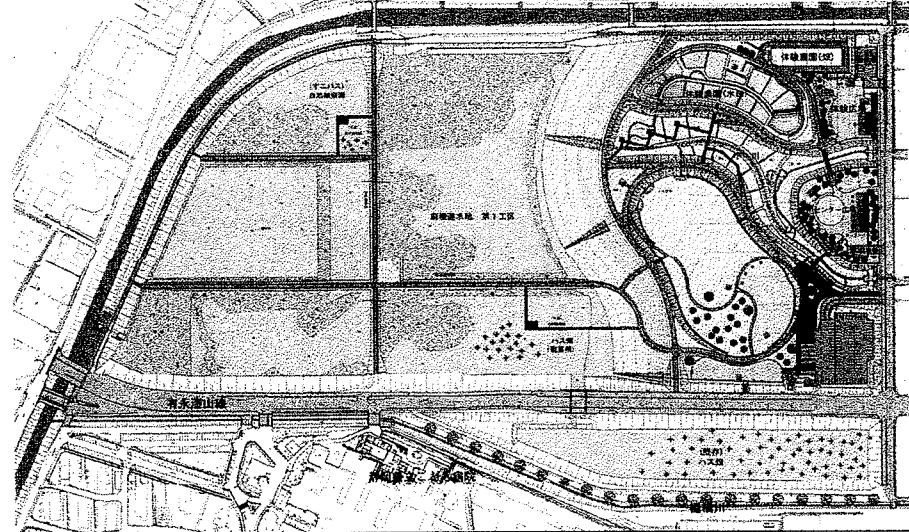

すでに豊かな自然を楽しむ「お散歩観察会」や「野鳥観察会」なども開催され、「あさはた緑地」はその起点として利用されているのです。

蓮の花

河津桜

あさはた緑地 計画平面図
静岡市葵区赤松、前林地内

今後は、自然とふれあう体験型の都市緑地として、自然観察施設や農業体験施設、センターハウスなど、自然学習の拠点となるよう整備されていく予定になっています。

【注意事項】

麻機遊水地は治水施設で、大雨時の巴川の氾濫を防止するために川の水を施設内に引き込みます。大雨警報が発令されるなど、出水のおそれがあるときは第1駐車場北側の赤灯が点灯し、サイレンが鳴りますので、すみやかに施設から避難してください。