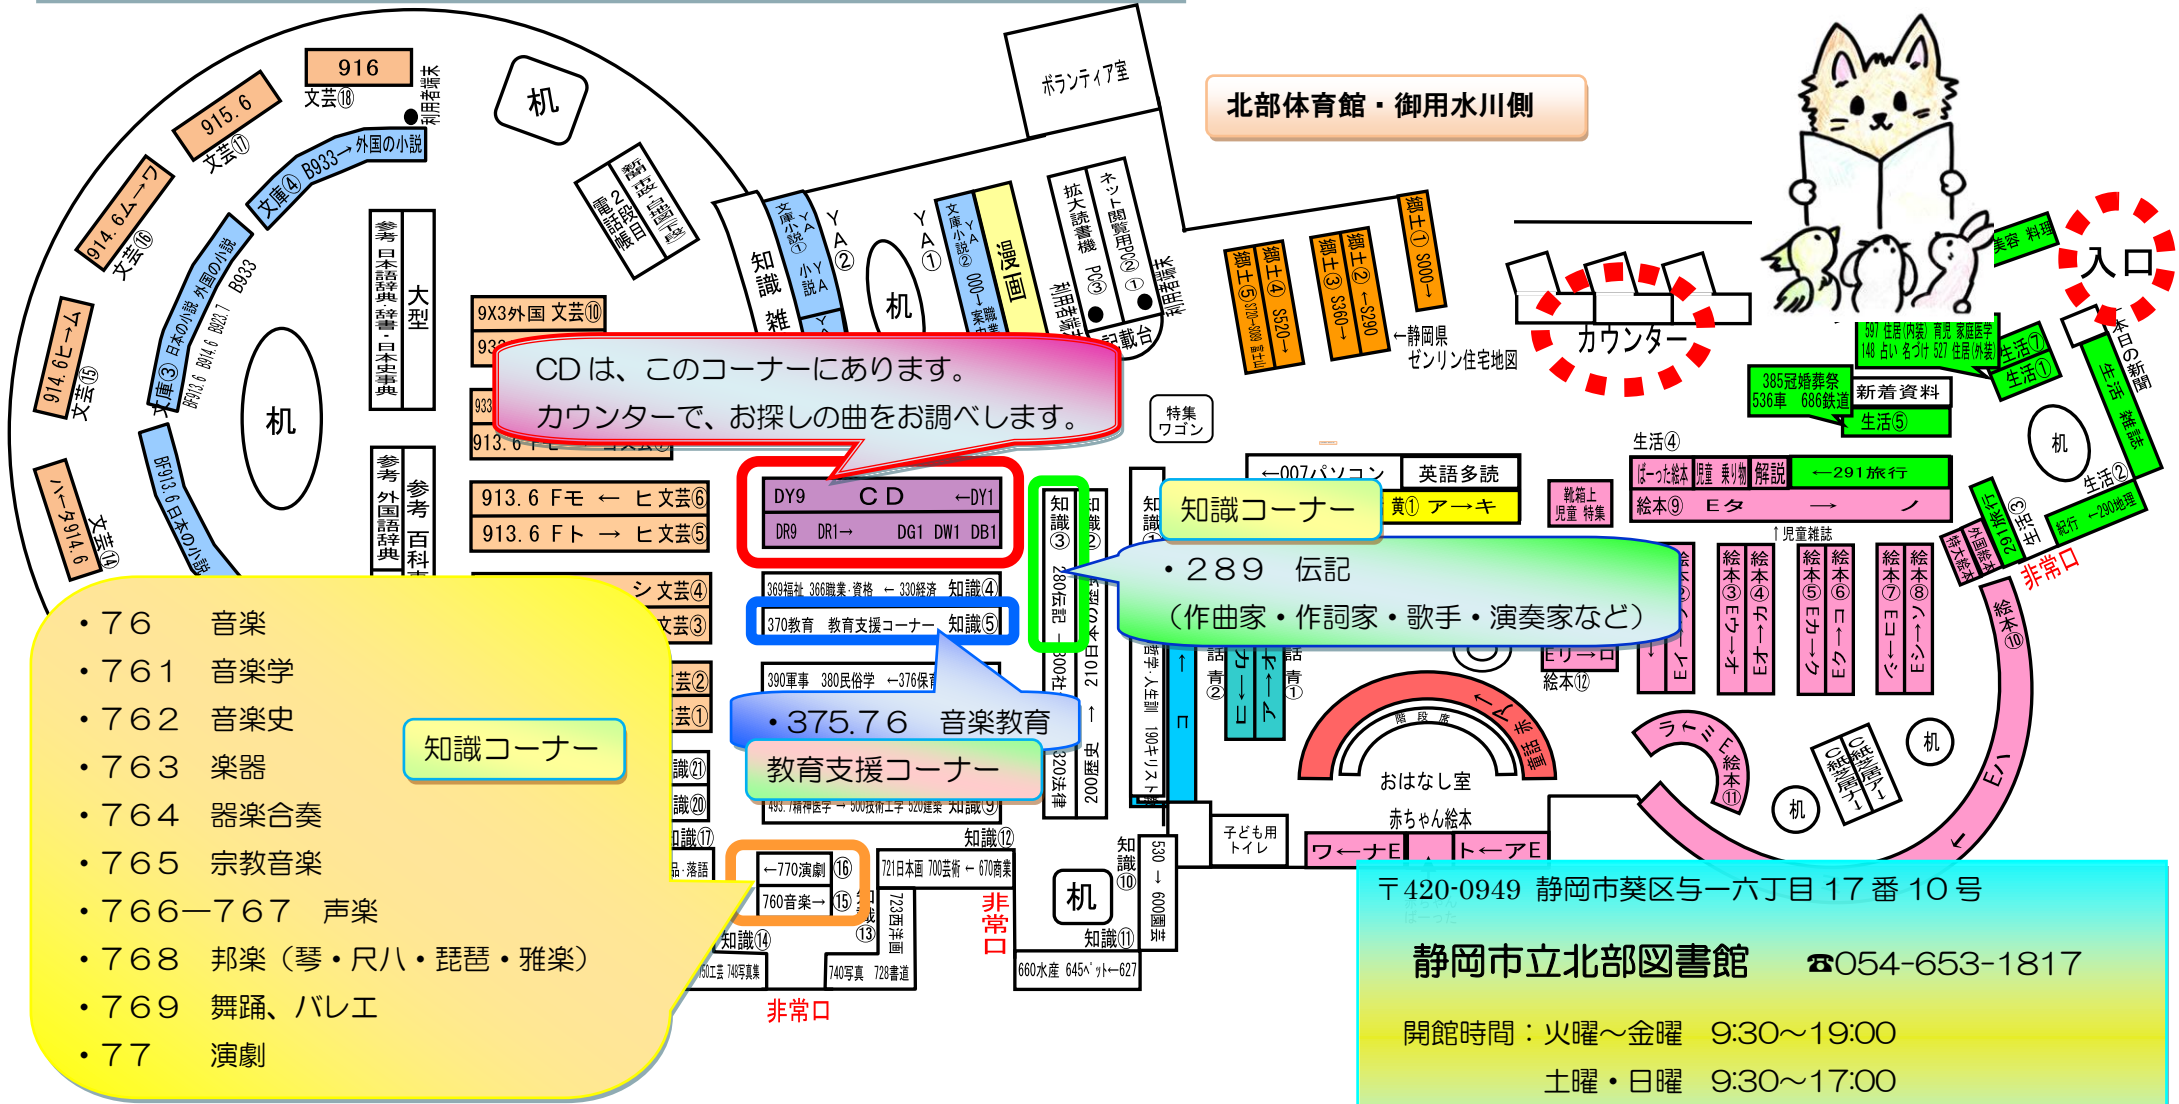

# 静岡市立北部図書館

## 教育支援コーナー関係 館内配置図 【音楽】

ようこそ、北部図書館へ！  
お探しの場合や、調べものなどは、お気軽に  
図書館カウンターへお声掛けください。

CDは、このコーナーにあります。  
カウンターで、お探しの曲をお調べします。

知識コーナー  
・289 伝記  
(作曲家・作詞家・歌手・演奏家など)

・375.76 音楽教育  
教育支援コーナー

- ・76 音楽
- ・761 音楽学
- ・762 音楽史
- ・763 楽器
- ・764 器楽合奏
- ・765 宗教音楽
- ・766-767 声楽
- ・768 邦楽(琴・尺八・琵琶・雅楽)
- ・769 舞踊、バレエ
- ・77 演劇

知識コーナー

安倍川側テラス・中庭側

北部体育館・御用水川側

〒420-0949 静岡市葵区与一六丁目17番10号  
**静岡市立北部図書館** ☎054-653-1817  
開館時間：火曜～金曜 9:30～19:00  
土曜・日曜 9:30～17:00  
休館日：月曜・第4水曜(定期清掃日)・祝祭日  
蔵書点検期間中(6月)・年末年始