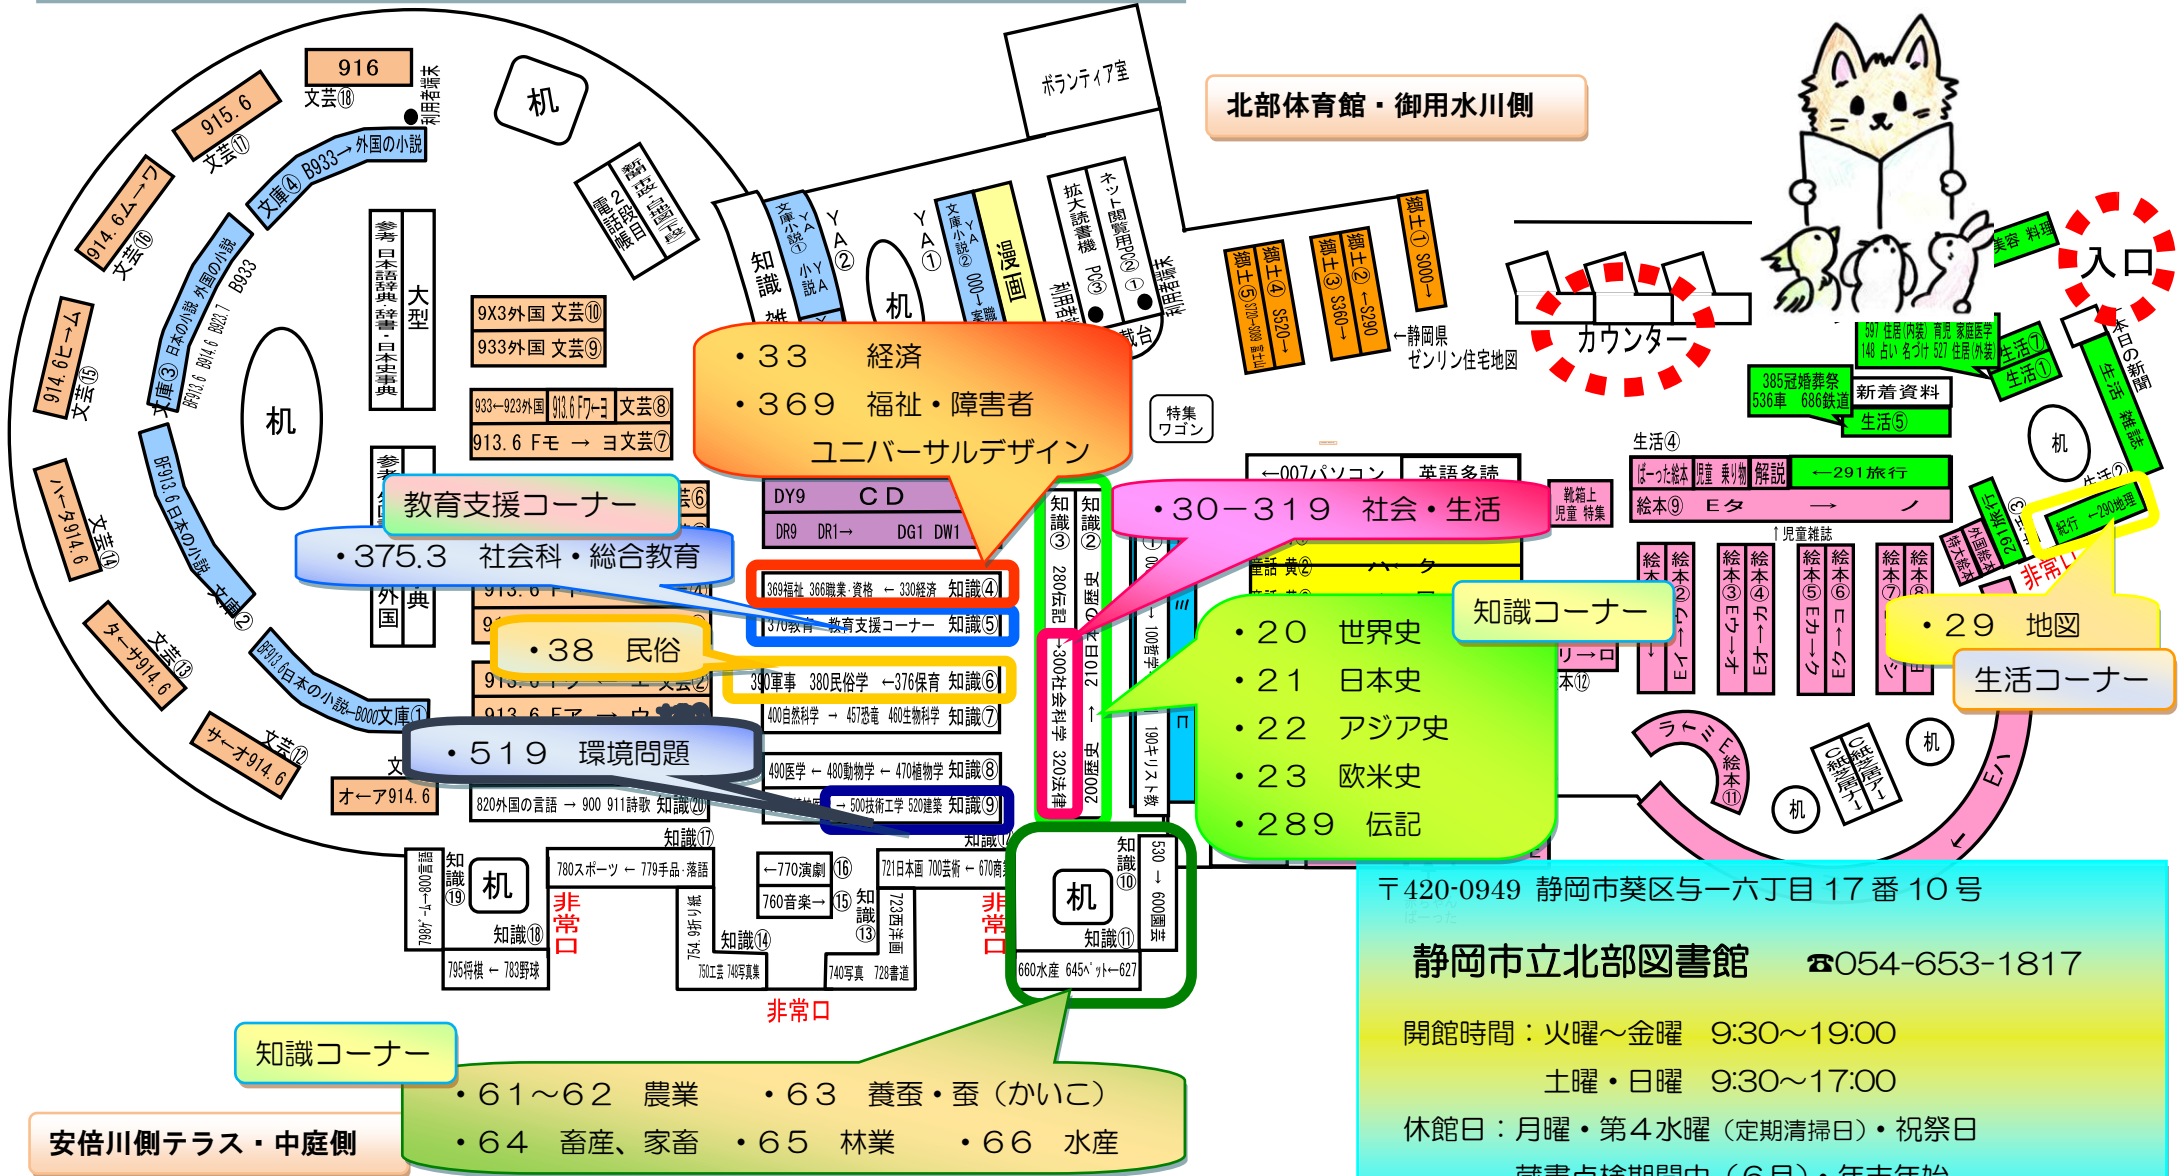

静岡市立北部図書館

教育支援コーナー関係 館内配置図 【社会】

ようこそ、北部図書館へ！
お探しの場合や、調べものなどは、お気軽に
図書館カウンターへお声掛けください。

北部体育館・御用水川側

〒420-0949 静岡市葵区与一六丁目17番10号
静岡市立北部図書館 ☎054-653-1817
 開館時間：火曜～金曜 9:30～19:00
 土曜・日曜 9:30～17:00
 休館日：月曜・第4水曜(定期清掃日)・祝祭日
 蔵書点検期間中(6月)・年末年始

安倍川側テラス・中庭側