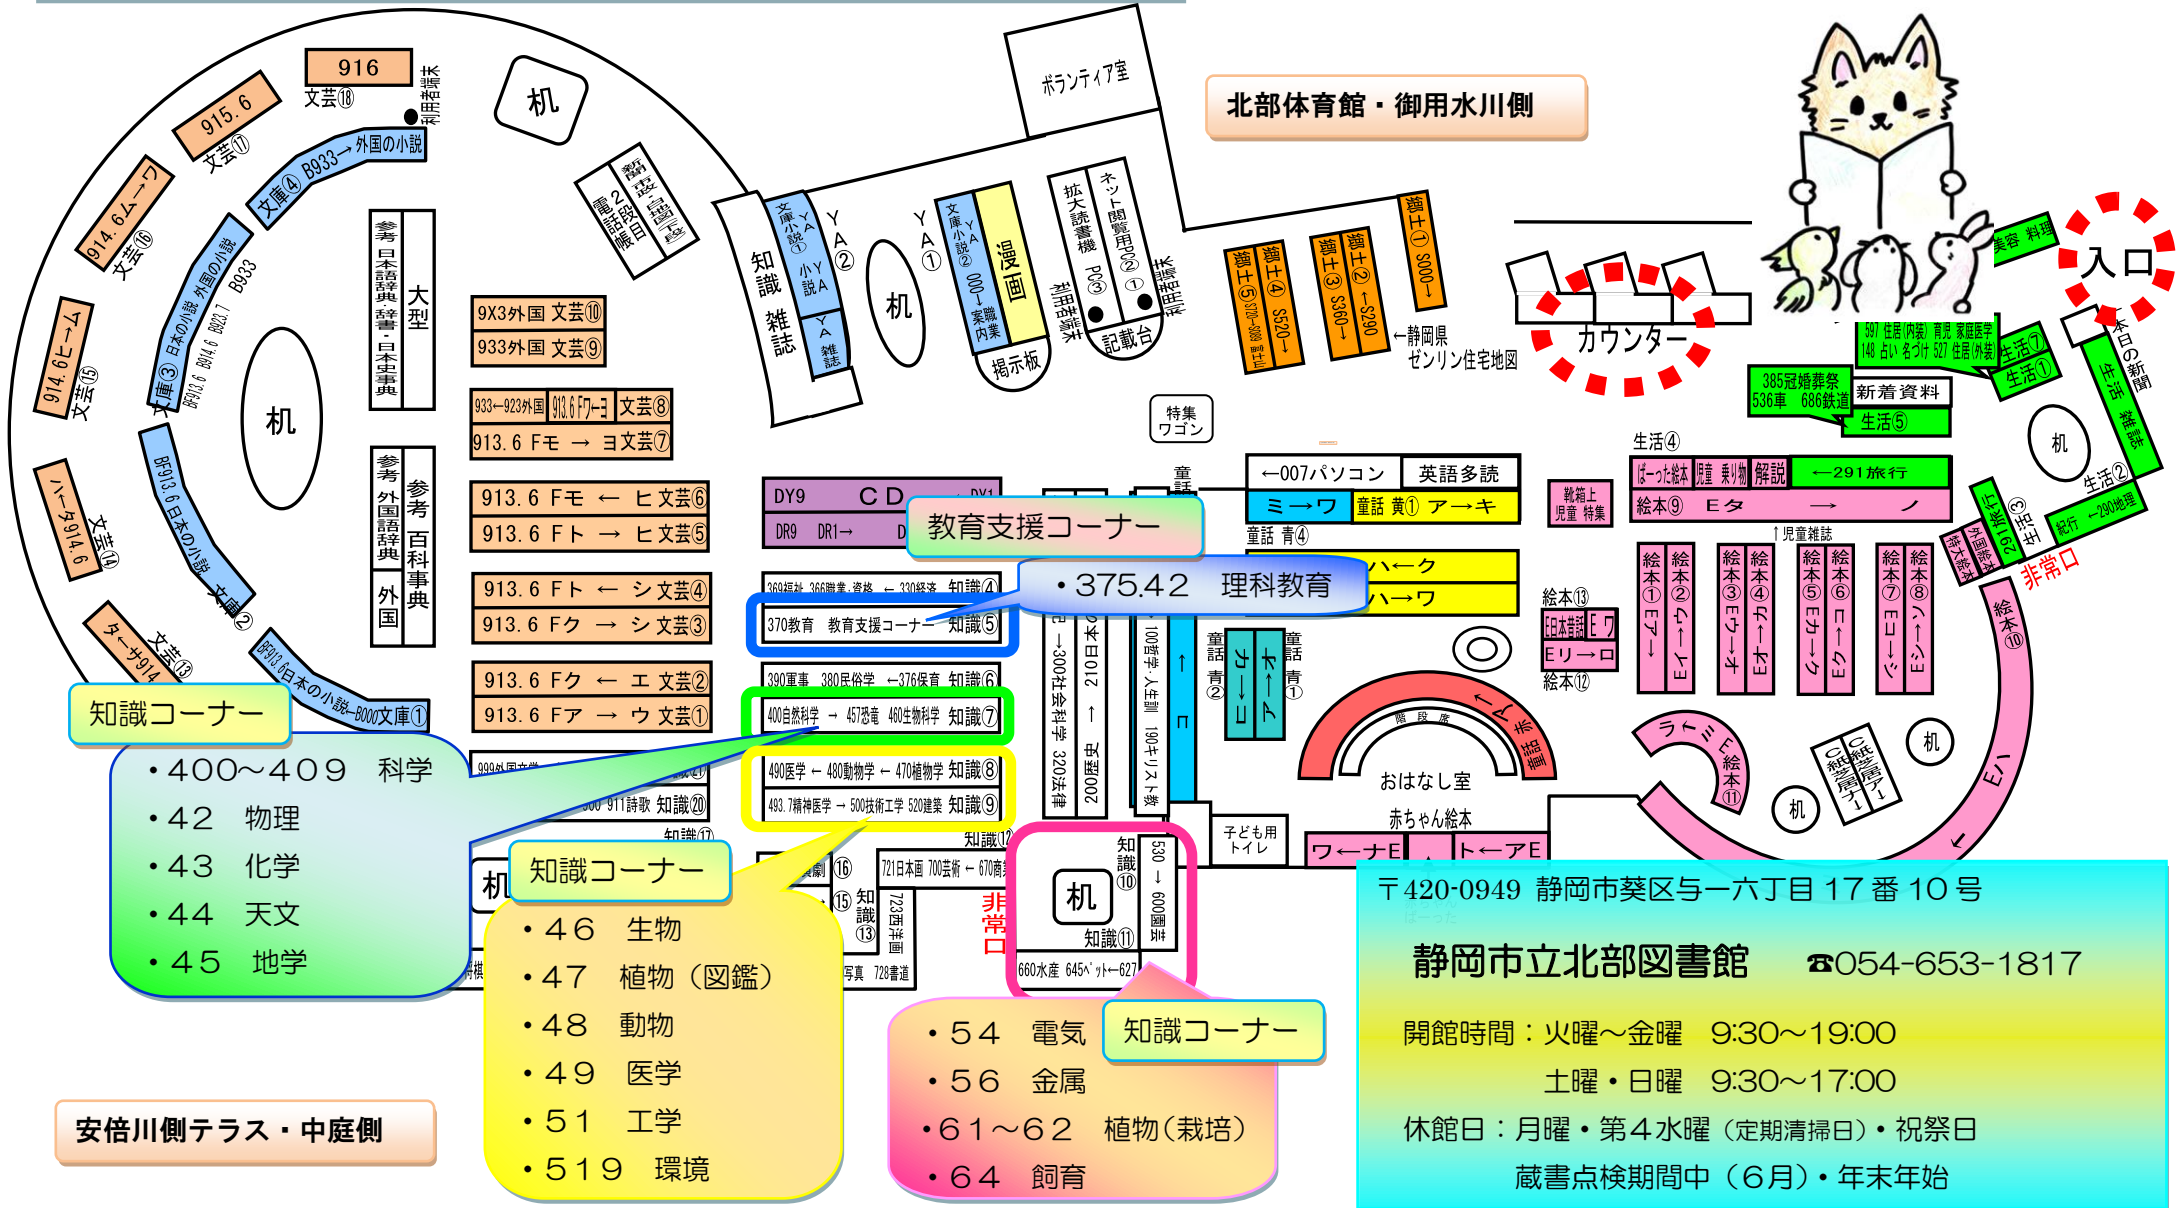

静岡市立北部図書館

教育支援コーナー関係 館内配置図 【理科】

ようこそ、北部図書館へ！
お探しの場合や、調べものなどは、お気軽に
図書館カウンターへお声掛けください。

北部体育館・御用水川側

教育支援コーナー

理科教育

知識コーナー

- 400～409 科学
- 42 物理
- 43 化学
- 44 天文
- 45 地学

知識コーナー

- 46 生物
- 47 植物 (図鑑)
- 48 動物
- 49 医学
- 51 工学
- 519 環境

知識コーナー

- 54 電気
- 56 金属
- 61～62 植物(栽培)
- 64 飼育

安倍川側テラス・中庭側

〒420-0949 静岡市葵区与一六丁目17番10号
静岡市立北部図書館 ☎054-653-1817
 開館時間：火曜～金曜 9:30～19:00
 土曜・日曜 9:30～17:00
 休館日：月曜・第4水曜(定期清掃日)・祝祭日
 蔵書点検期間中(6月)・年末年始