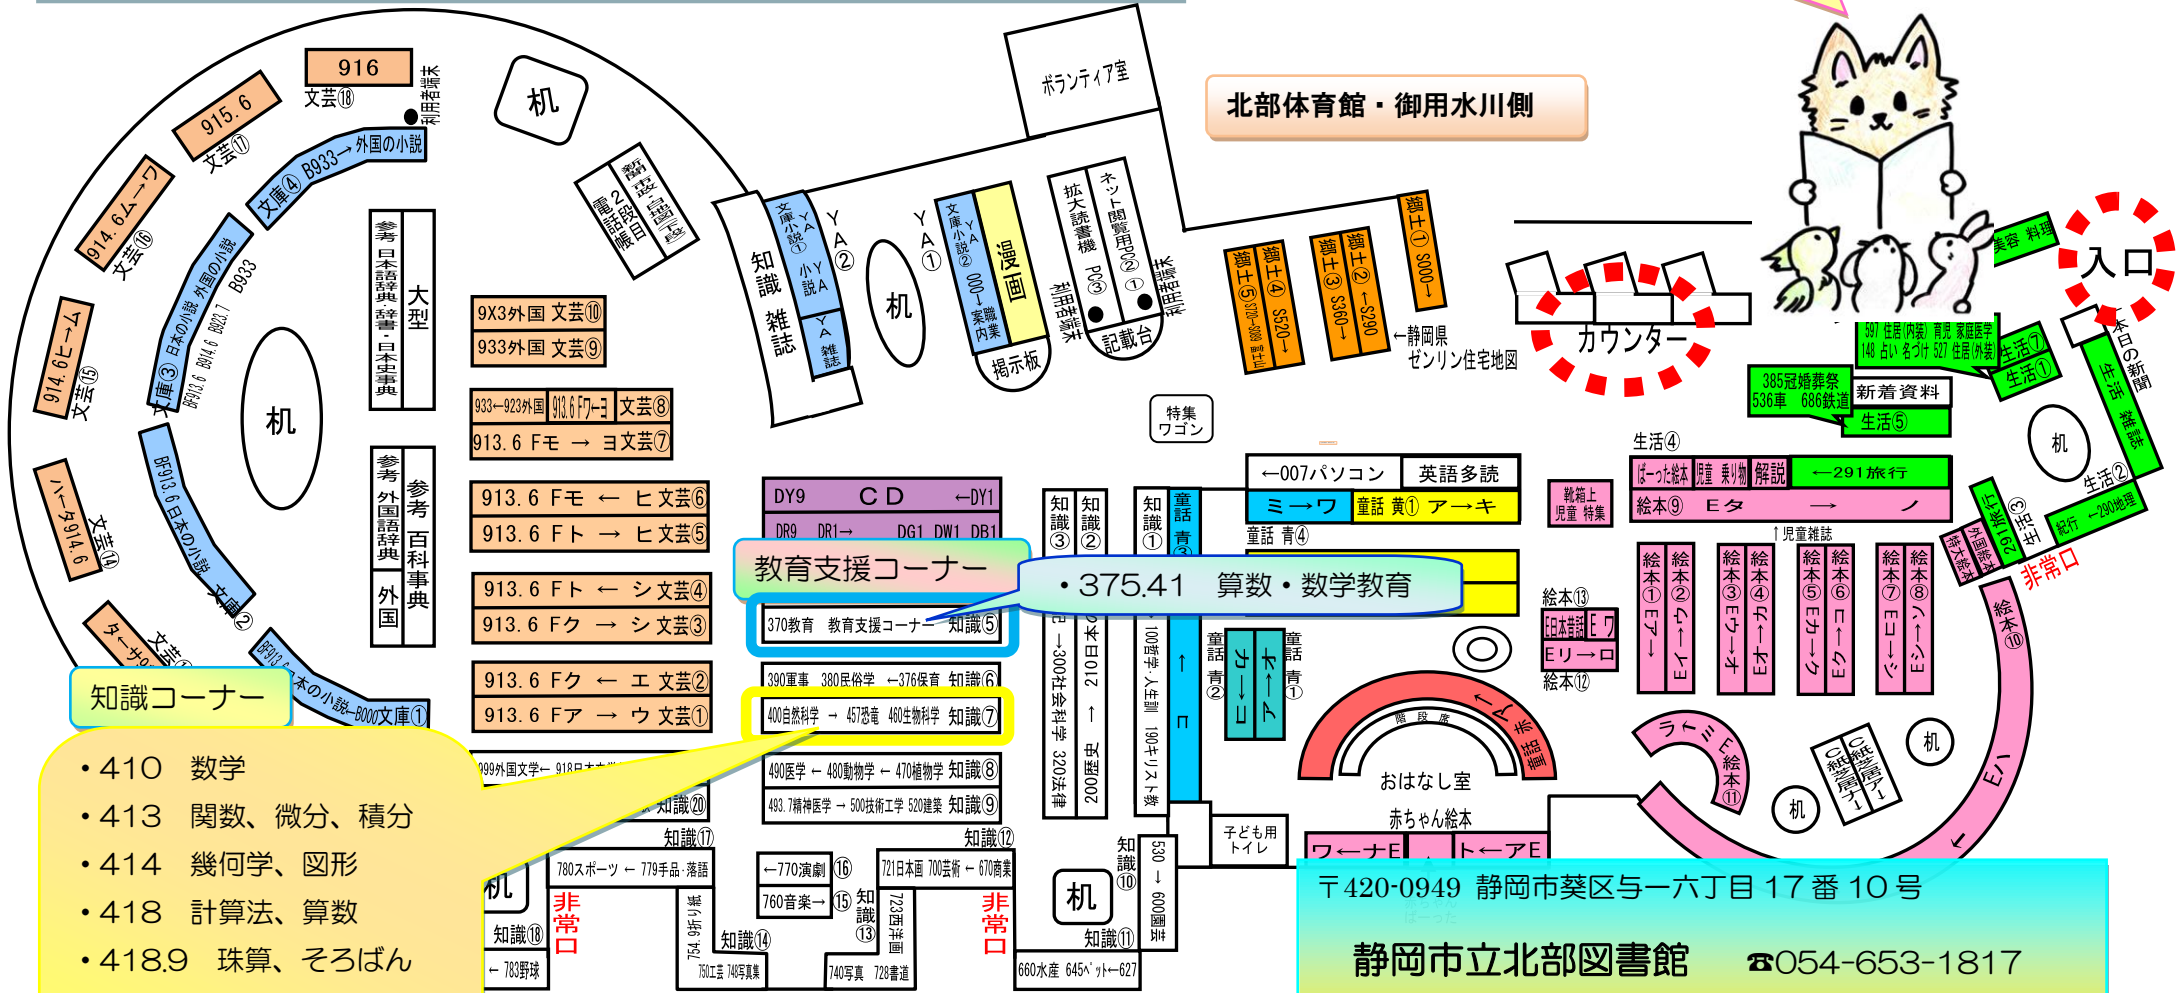

# 静岡市立北部図書館

## 教育支援コーナー関係 館内配置図 【算数・数学】

ようこそ、北部図書館へ！  
お探しの場合や、調べものなどは、お気軽に  
図書館カウンターへお声掛けください。

- 知識コーナー
- 410 数学
  - 413 関数、微分、積分
  - 414 幾何学、図形
  - 418 計算法、算数
  - 418.9 珠算、そろばん
  - 419.1 和算
  - 419.2 中国算法

北部体育館・御用水川側

安倍川側テラス・中庭側

〒420-0949 静岡市葵区与一六丁目 17 番 10 号  
**静岡市立北部図書館** ☎054-653-1817  
 開館時間：火曜～金曜 9:30～19:00  
 土曜・日曜 9:30～17:00  
 休館日：月曜・第4水曜（定期清掃日）・祝祭日  
 蔵書点検期間中（6月）・年末年始