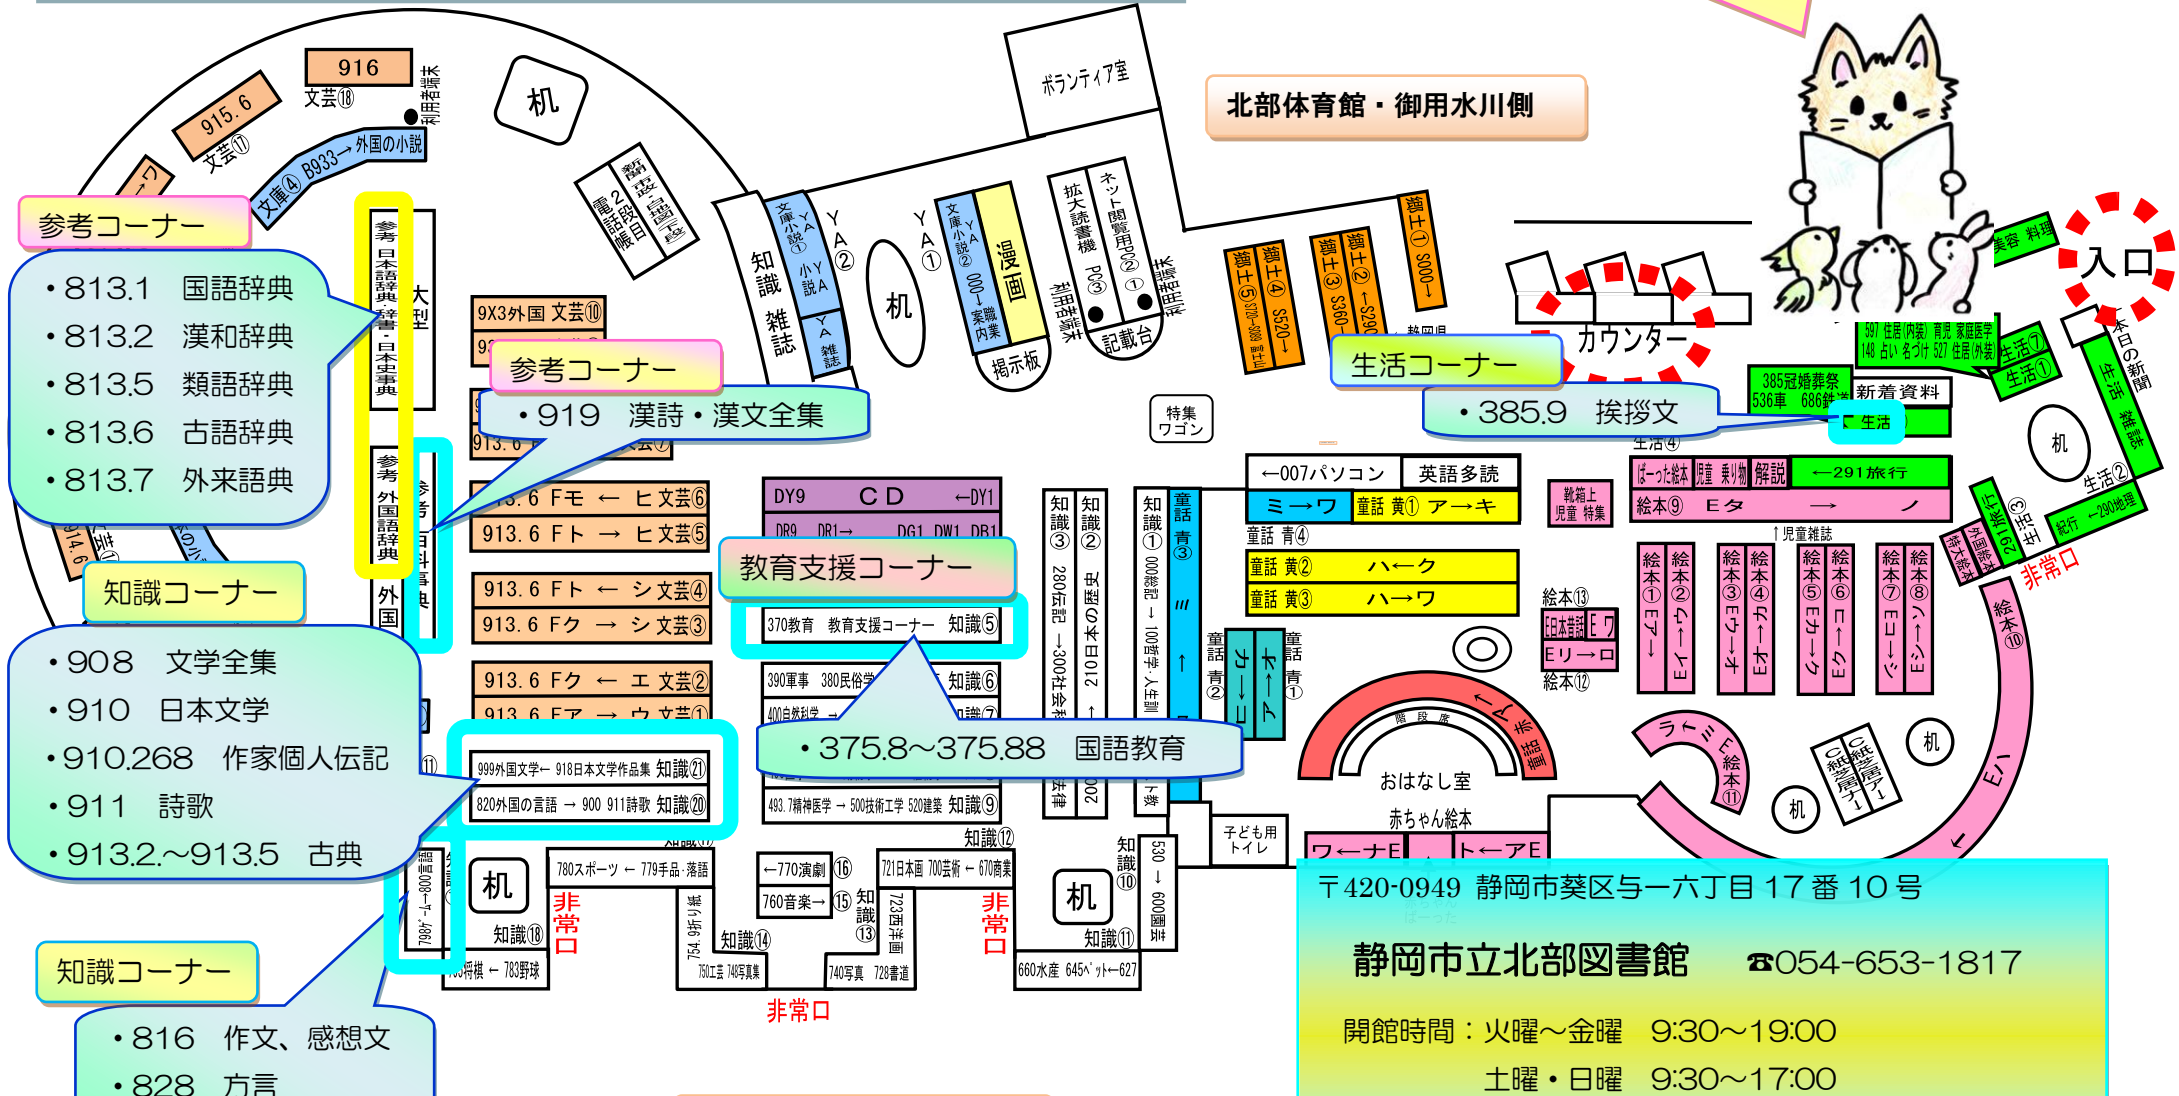

# 静岡市立北部図書館

## 教育支援コーナー関係 館内配置図 【国語】

ようこそ、北部図書館へ！  
お探しの場合や、調べものなどは、お気軽に  
図書館カウンターへお声掛けください。

北部体育館・御用水川側

〒420-0949 静岡市葵区与一六丁目 17 番 10 号  
**静岡市立北部図書館** ☎054-653-1817  
 開館時間：火曜～金曜 9:30～19:00  
 土曜・日曜 9:30～17:00  
 休館日：月曜・第4水曜（定期清掃日）・祝祭日  
 蔵書点検期間中（6月）・年末年始

安倍川側テラス・中庭側