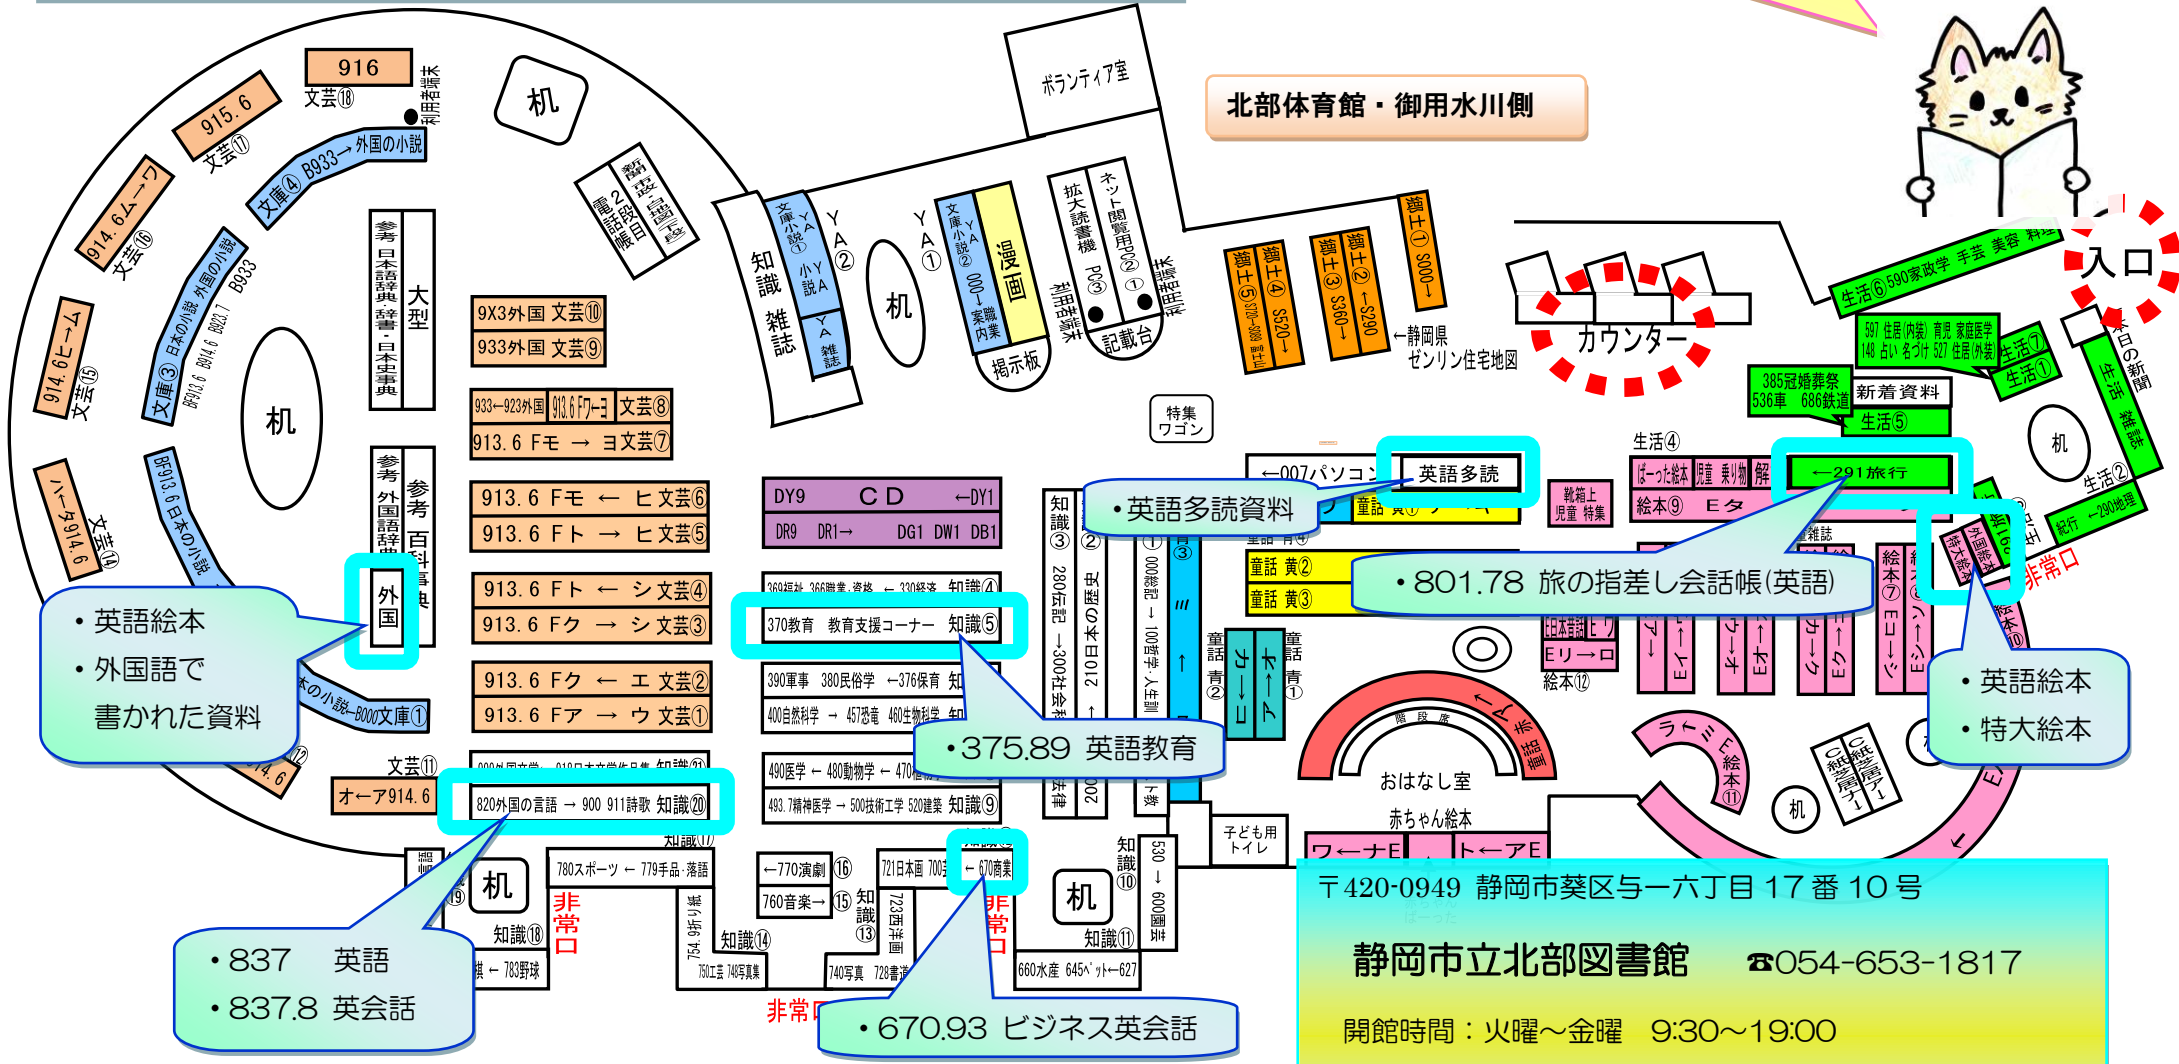

# 静岡市立北部図書館

## 教育支援コーナー関係 館内配置図 【英語】

ようこそ、北部図書館へ！  
お探しの場合や、調べものなどは、お気軽に  
図書館カウンターへお声掛けください。

北部体育館・御用水川側

安倍川側テラス・中庭側

〒420-0949 静岡市葵区与一六丁目 17 番 10 号  
**静岡市立北部図書館** ☎054-653-1817  
 開館時間：火曜～金曜 9:30～19:00  
 土曜・日曜 9:30～17:00  
 休館日：月曜・第4水曜(定期清掃日)・祝祭日  
 蔵書点検期間中(6月)・年末年始