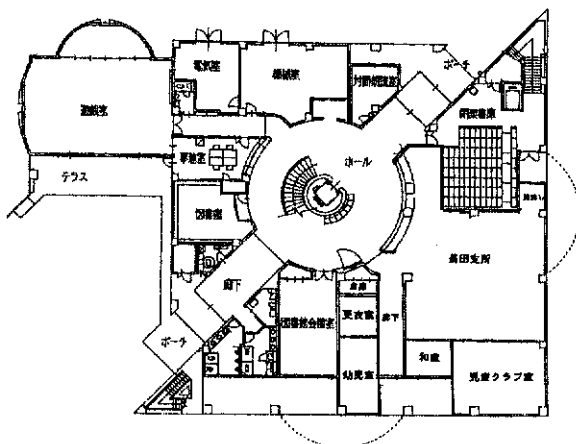

【平面図】

1 階平面図