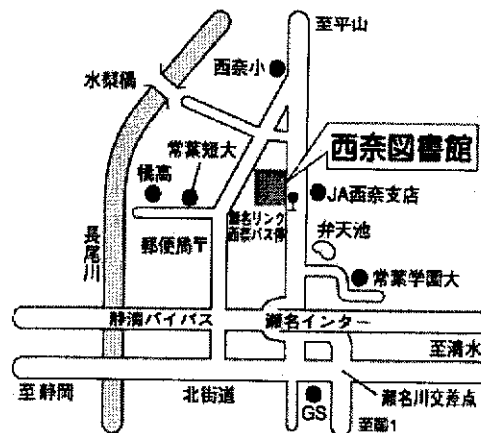

【平面図】

2階

1階

地階

(7) 静岡市立西奈図書館

(生涯学習センター、市民サービスコーナーと併設。

西奈複合施設「愛称リンク西奈」内 1 階部分

2 階「図書館会議室」)

- 所在地 静岡市葵区瀬名二丁目 32 番 43 号
- 開館 平成 8 年 4 月 23 日
- 床面積 共用部分含め 1,536 m<sup>2</sup>
- 電話 054-265-2556
- FAX 054-265-2558
- 駐車場 65 台(生涯学習センターと共用)  
駐車時間 制限なし
- 駐輪場 100 台(生涯学習センターと共用)

用途別面積

	用途	面積(m <sup>2</sup> )	備考
1 階	一般・児童開架室	951	座席数 成人コーナー 58席 児童コーナー 18席
	おはなしコーナー	41	
	対面朗読室	17	
	事務室	115	
	閉架書庫	72	
	倉庫	4	
	通路等(共用部分)	167	
	計	1,367	
2 階	図書館会議室	43	座席数 図書館会議室 20席 連絡車 1台
	倉庫	15	
	通路等(共用部分)	111	
	計	169	
合計		1,536	