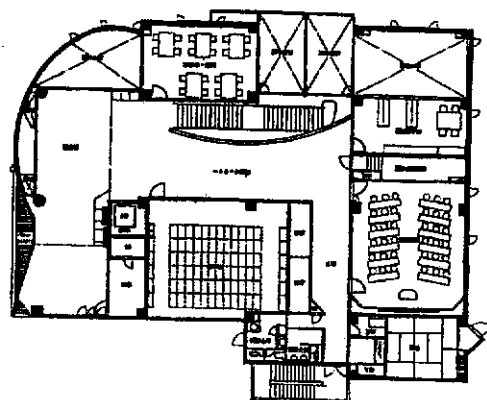

(12) 静岡市立蒲原図書館

- 所在地
  静岡市清水区蒲原新田一丁目22番22号
- 開館 平成2年4月26日
- 敷地面積 859.072 m²
- 建物面積 1,160.80 m²
  1階 576.45 m²、2階 517.19 m²
  3階 67.16 m²
- 電話 054-388-3456
- F A X 054-388-3470
- 駐車場 125台 駐車時間制限なし (市民センターと共用)

用途別面積

	用途	面積(m²)	備考
1階	一般開架室	241	座席数
	児童開架室	88	成人コーナー 22席
	新聞・雑誌コーナー	30	AVブース 3室12席
	エントランスホール	30	児童コーナー 11席
	AVブース	19	雑誌コーナー 8席
	事務室、作業室他	168	屋外読書テラス 12席
	計	576	連絡車 1台
2階	視聴覚室	69	座席数
	読書・学習室	38	読書・学習室 20席
	展示ギャラリー	80	
	閉架書庫	70	
	郷土資料室他	260	
計	517		
3階	機械室・電気室	67	
	計	67	
合計		1,160	

F2