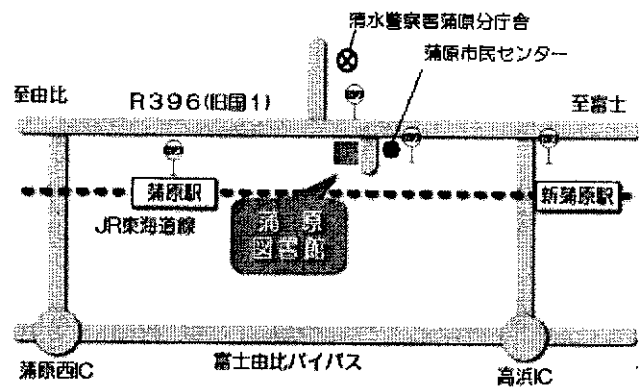

(12) 静岡市立蒲原図書館

- 所在地
  静岡市清水区蒲原新田一丁目22番22号
- 開館 平成2年4月26日
- 敷地面積 859.072 m²
- 建物面積 1,160.80 m²
  1階 576.45 m²、2階 517.19 m²
  3階 67.16 m²
- 電話 054-388-3456
- F A X 054-388-3470
- 駐車場 125台 駐車時間制限なし (市民センターと共用)