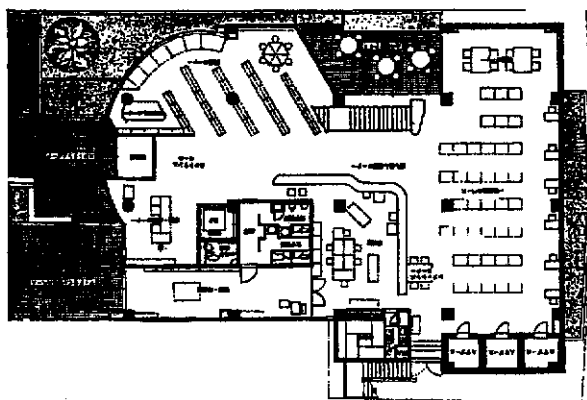

用途別面積

	用途	面積(m²)	備考
1階	一般開架室	241	座席数
	児童開架室	88	成人コーナー 22席
	新聞・雑誌コーナー	30	AVブース 3室12席
	エントランスホール	30	児童コーナー 11席
	AVブース	19	雑誌コーナー 8席
	事務室、作業室他	168	屋外読書テラス 12席
	計	576	連絡車 1台
2階	視聴覚室	69	座席数
	読書・学習室	38	読書・学習室 20席
	展示ギャラリー	80	
	閉架書庫	70	
	郷土資料室他	260	
計	517		
3階	機械室・電気室	67	
	計	67	
合計		1,160	

F1