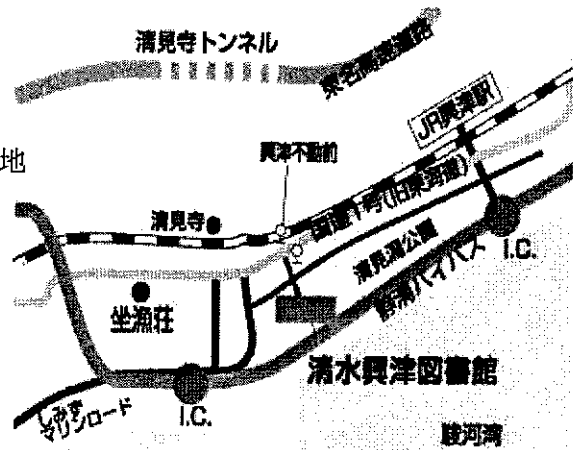

(11) 静岡市立清水興津図書館

(生涯学習交流館と併設)

鉄骨鉄筋コンクリート造 一部鉄骨造

ステンレス鋼鉄板葺

物見塔付のうち2階部分)

■ 所在地 静岡市清水区興津本町 829 番地

■ 開館 平成 16 年 6 月 13 日

■ 床面積 1,463 m² (共有部分含む)

■ 電話 054-360-4311

■ F A X 054-360-4302

■ 駐車場 124 台

駐車時間 制限なし

(生涯学習交流館と共用)