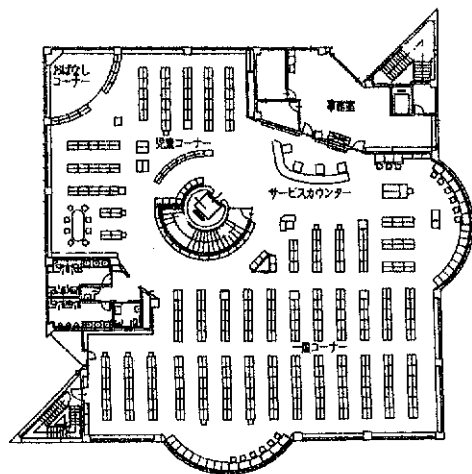

【平面図】

2階

1階

地階

(7) 静岡市立西奈図書館

(生涯学習センター、市民サービスコーナーと併設。

西奈複合施設「愛称リンク西奈」内 1 階部分

2 階「図書館会議室」)

【1階平面図】

(8) 静岡市立長田図書館

(駿河区役所長田支所、児童館と併設。

長田複合施設「愛称オーク長田」内 2 階部分  
1 階「図書館会議室、対面朗読室、閉架書庫」)

- 所在地 静岡市駿河区上川原 13 番 1 号
- 開館 平成 9 年 4 月 22 日
- 床面積 共用部分含め 1,687 m<sup>2</sup>
- 電話 054-259-7878
- FAX 054-259-6400
- 駐車場 55 台(支所、児童館と共用)  
駐車時間 制限なし
- 駐輪場 100 台(支所、児童館と共用)

用途別面積

	用途	面積(m <sup>2</sup> )	備考
1階	図書館会議室	54	座席数 図書館会議室 22席
	対面朗読室	20	
	閉架書庫	90	連絡車 1台
	エレベーター、階段	37	
	便所、通路等(共用)	316	
	計	517	
2階	一般・児童開架室	951	座席数 成人コーナー 35席 児童コーナー 17席
	事務室	92	
	倉庫、便所、エレベーター等	116	
		計	1,159
PH階	エレベーター機械室	11	
	合計	1,687	

【平面図】

1 階平面図

2 階平面図

(9) 静岡市立北部図書館

(教育センターと併設。

北部複合施設 1階部分)

- 所在地 静岡市葵区与一六丁目 17 番 10 号
- 開館 平成 15 年 4 月 30 日
- 床面積 1,484 m<sup>2</sup>
- 電話 054-653-1817
- F A X 054-653-1819
- 駐車場 75 台(教育センターと共用)
- 駐輪場 100 台(教育センターと共用)