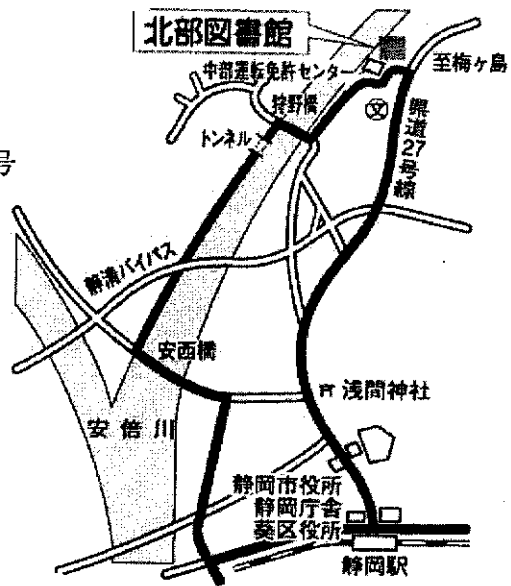

【平面図】

1 階平面図

2 階平面図

(9) 静岡市立北部図書館

(教育センターと併設。

北部複合施設 1階部分)

- 所在地 静岡市葵区与一六丁目 17 番 10 号
- 開館 平成 15 年 4 月 30 日
- 床面積 1,484 m<sup>2</sup>
- 電話 054-653-1817
- F A X 054-653-1819
- 駐車場 75 台(教育センターと共用)
- 駐輪場 100 台(教育センターと共用)