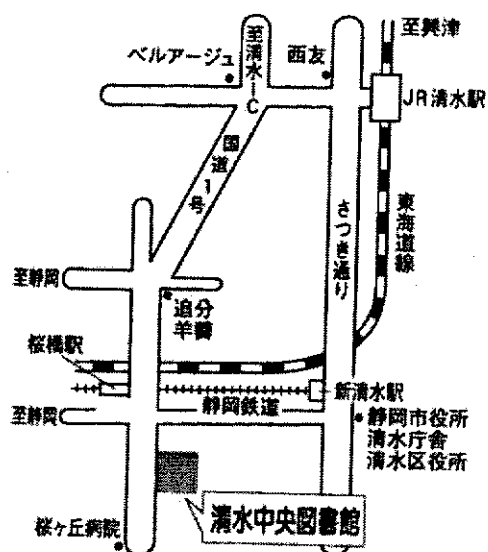

(10) 静岡市立清水中央図書館

(鉄筋コンクリート造(RC)地上3階・地下1階建)

■所在地 静岡市清水区入江岡町15番23号

■開館 平成4年12月1日

■敷地面積 3,031.64 m²

■延床面積 4,880.10 m²

地階 811.53 m² / 1階 1,756.77 m²

2階 1,493.61 m² / 3階 818.19 m²

■電話 054-354-1331

■FAX 054-354-0677

用途別面積

	用途	面積(m²)	備考
地下 1階	閉架書庫	507	
	燻蒸室	35	
	機械室、階段部分等	270	
	計	812	
1階	一般開架閲覧室	1,354	一般開架閲覧席 26席
	児童開架閲覧室		児童開架閲覧席 36席
	おはなしのへや	41	おはなしのへや 70席
	対面朗読室	10	対面朗読室 4席
	活動室	21	活動室 8席
	通路、階段部分等	331	新聞コーナー 6席
	計	1,757	
2階	人文社会・科学技術フロアー	819	人文社会・科学技術フロアー 52席
	郷土資料室	149	郷土資料室 18席
	事務室	92	
	通路、階段部分等	433	
	計	1,493	
3階	AVホール	131	AVホール 120席
	研修室	85	研修室 42席
	会議室	47	会議室 24席
	特別室	45	特別室 14席
	視聴覚ライブラリー室	27	連絡車 1台
	通路、階段部分等	483	
	計	818	
合計		4,880