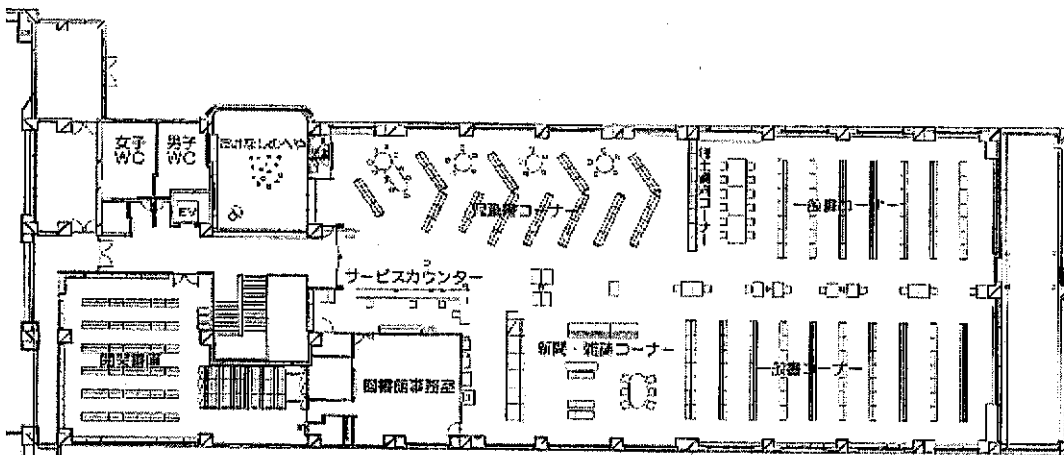

(11) 静岡市立清水興津図書館

(生涯学習交流館と併設)

鉄骨鉄筋コンクリート造 一部鉄骨造

ステンレス鋼鉄板葺

物見塔付のうち2階部分)

■ 所在地 静岡市清水区興津本町 829 番地

■ 開館 平成 16 年 6 月 13 日

■ 床面積 1,463 m² (共有部分含む)

■ 電話 054-360-4311

■ F A X 054-360-4302

■ 駐車場 124 台

駐車時間 制限なし

(生涯学習交流館と共用)

用途別面積

用途	面積 (m²)	備考
開架	868	座席数
閉架書庫	155	成人コーナー 29 席
事務室等	79	児童コーナー 25 席
おはなしのへや(幼児トイレ含む)	62	雑誌コーナー 21 席
ホール(廊下)・トイレ	126	
倉庫・電気室・避難通路(共用部)	173	連絡車 1 台
合計	1,463	

【平面図】