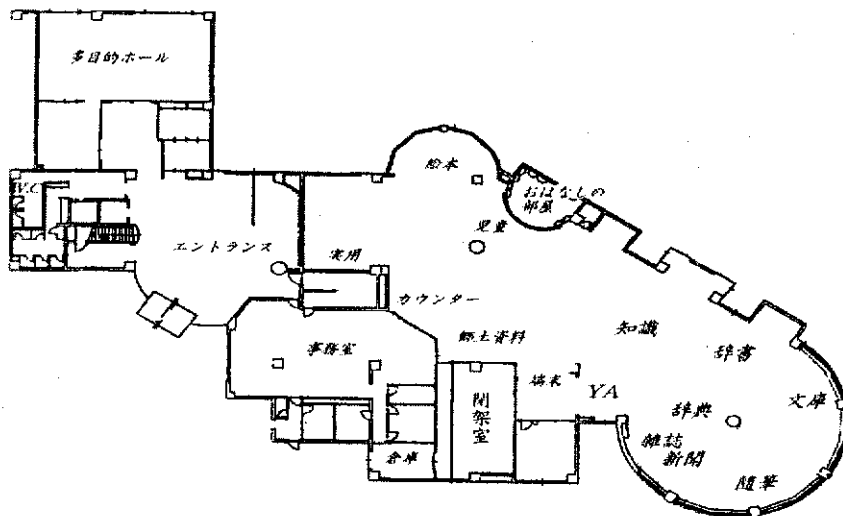

(9) 静岡市立北部図書館

(教育センターと併設。

北部複合施設 1階部分)

- 所在地 静岡市葵区与一六丁目 17 番 10 号
- 開館 平成 15 年 4 月 30 日
- 床面積 1,484 m²
- 電話 054-653-1817
- F A X 054-653-1819
- 駐車場 75 台(教育センターと共用)
- 駐輪場 100 台(教育センターと共用)

用途別面積

	用途	面積 (m²)	備考
1階	一般・児童開架室	761	座席数
	ボランティア活動・閲覧室等	41	室内 65 席
	閉架書庫・倉庫	84	(うち閲覧室 9 席)
	屋外読書テラス等	284	屋外 52 席
	エントランスホール・便所等(共用)	303	マルチメディア 7 席
2階	機械室(共用)	11	連絡車 1 台
	合計	1,484	

【平面図】